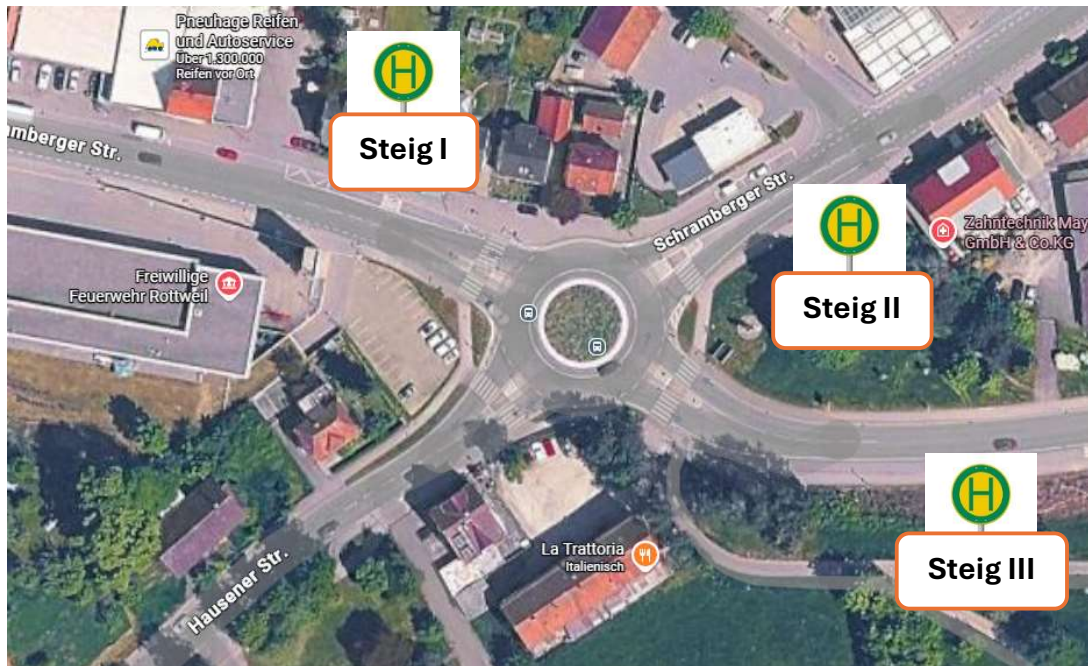

Rottweil Schramberger Straße

Abfahrten Bussteige:

Steig I:

- **Linie 3** Hausen o. R.
- **Linie 46** Maximilian Kolbe Schule
- **Linie 49 S** Zimmern o. R. – Stetten - Dunningen

Steig II:

- **Linie 1** Zimmern o. R. – Nägelesgraben
- **Linie 2** Hegneberg – Siedlung a. d. B.
- **Linie 5** Neckartal – Durschstr.

Steig III:

- **Linie 1** Deißlingen – Bühlingen Unterdorf
- **Linie 2** Saline - Bahnhof
- **Linie 3** Göllsdorf – Landratsamt
- **Linie 4** Spitalhöhe
- **Linie 5** Bühlingen St. Silvester – Bahnhof – Saline
- **Linie 49S** Bahnhof
- **Linie 20/21/22** Bahnhof