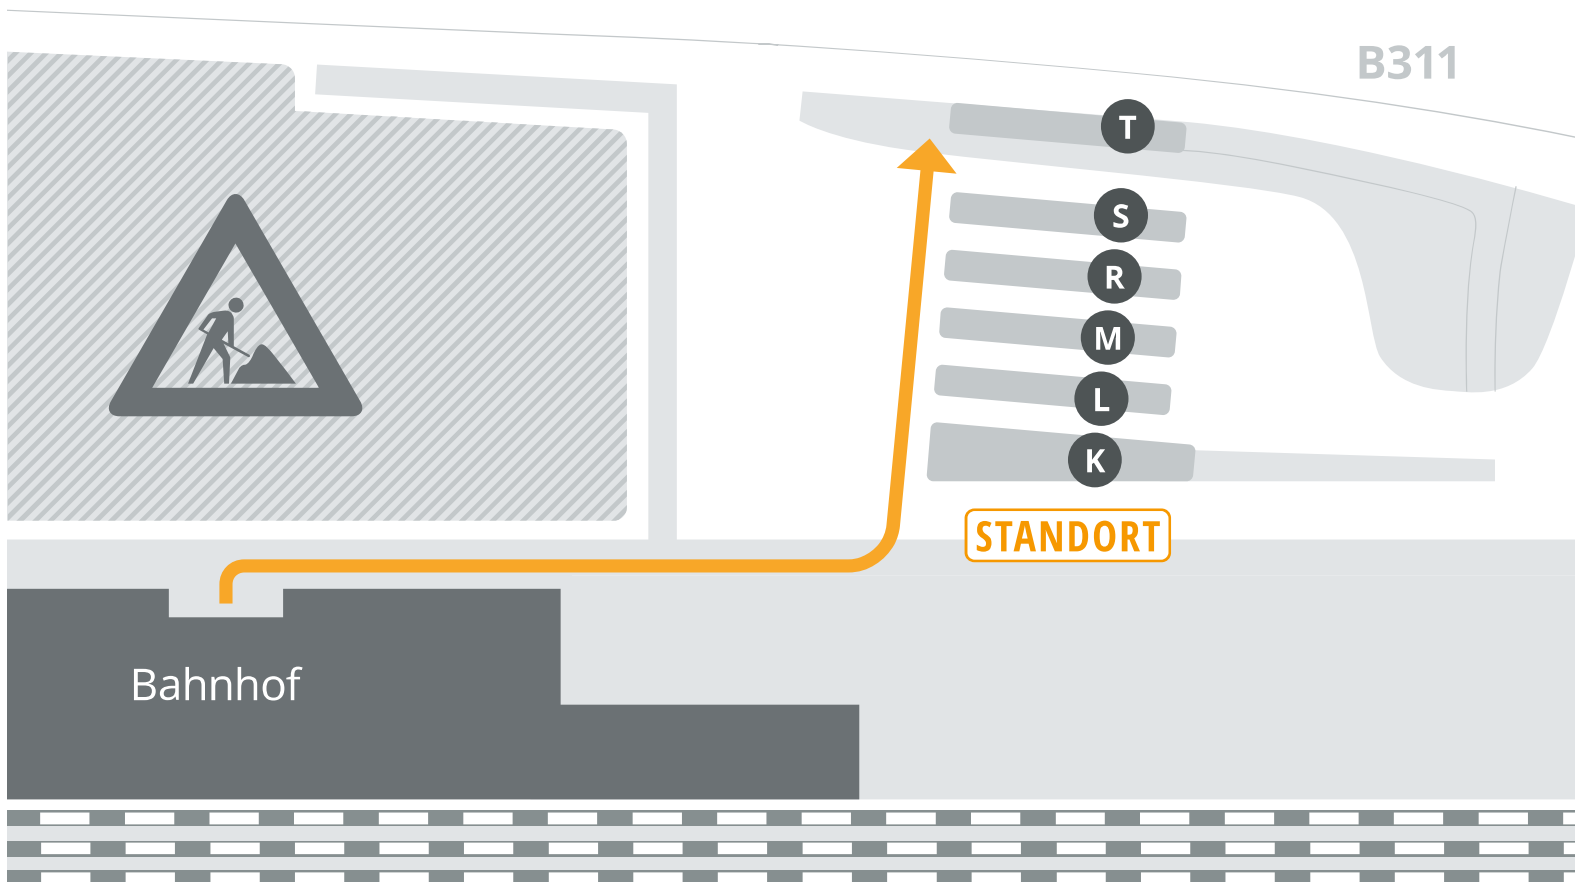

# Bussteige Busbahnhof

- (K)** 1 ZOB - Brunnental - Lohmehlen  
3 ZOB - Ludwigstal - Thiergarten  
103 ZOB/Stadtmitte  
110 Talheim - Trossingen

---

- (L)** 110 ZOB/Stadtmitte  
310 ZOB - Mühlheim - Fridingen  
340 ZOB - Neuhausen

---

- (M)** 7 ZOB/Stadtmitte  
120 Seitingen-Oberflacht - Trossingen

---

- (R)** 4 ZOB - Klinikum (über Kreuzstraße)  
5 Koppenland  
9 ZOB - Brunnental - Lohmehlen  
103 Liptingen - Stockach

---

- (S)** 120 ZOB/Stadtmitte  
350 ZOB - Emmingen-Liptingen

---

- (T)** 3 Gänsäcker  
7 Möhringen-Vorstadt - Möhringen  
402 Möhringen-Vorstadt - Möhringen, Schule  
405 Möhringen - Immendingen