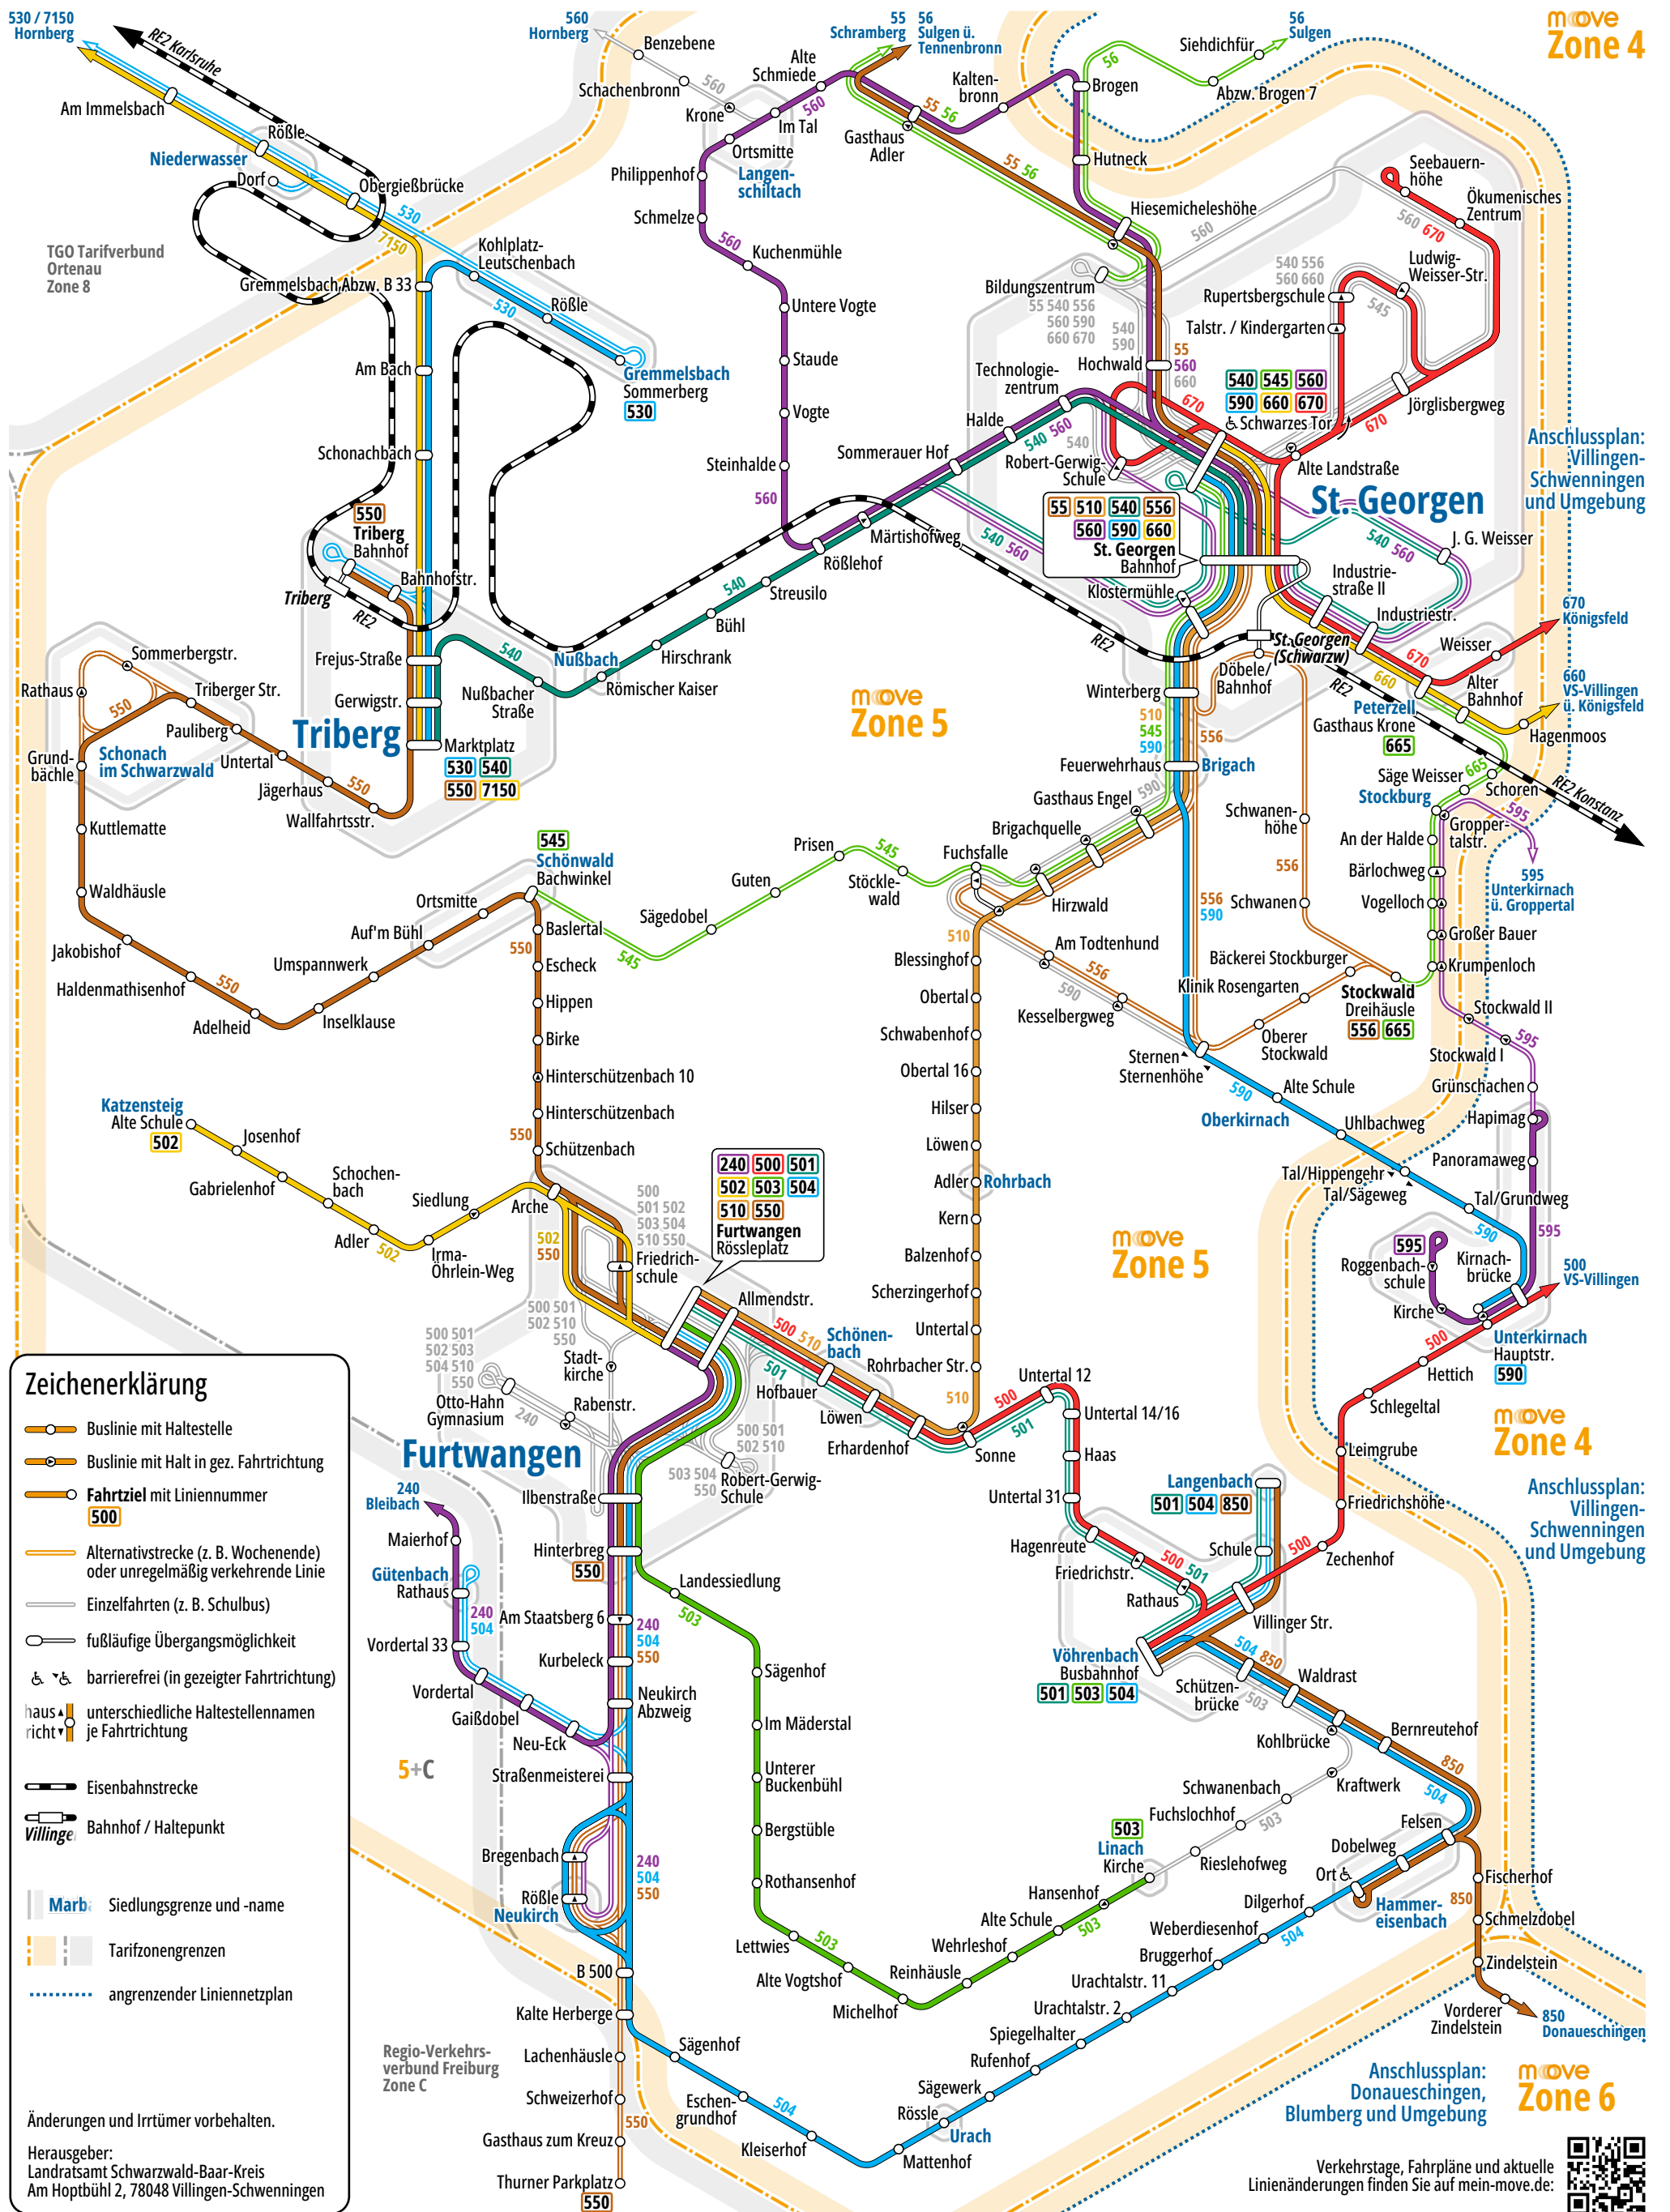

Regionalverkehr im Schwarzwald-Baar-Kreis

St. Georgen, Furtwangen, Triberg

gültig ab Dezember 2024

Zeichenerklärung

- Buslinie mit Haltestelle
- Buslinie mit Halt in gez. Fahrtrichtung
- Fahrtziel mit Liniennummer 500
- Alternativstrecke (z. B. Wochenende) oder unregelmäßig verkehrende Linie
- Einzelfahrten (z. B. Schulbus)
- fußläufige Übergangsmöglichkeit
- barrierefrei (in gezeigter Fahrtrichtung)
- unterschiedliche Haltestellennamen je Fahrtrichtung
- Eisenbahnstrecke
- Bahnhof / Haltepunkt
- Siedlungsgrenze und -name
- Tarifzongrenzen
- angrenzender Liniennetzplan

Änderungen und Irrtümer vorbehalten.
Herausgeber:
Landratsamt Schwarzwald-Baar-Kreis
Am Hoptbühl 2, 78048 Villingen-Schwenningen

Verkehrstage, Fahrpläne und aktuelle Linienänderungen finden Sie auf mein-move.de