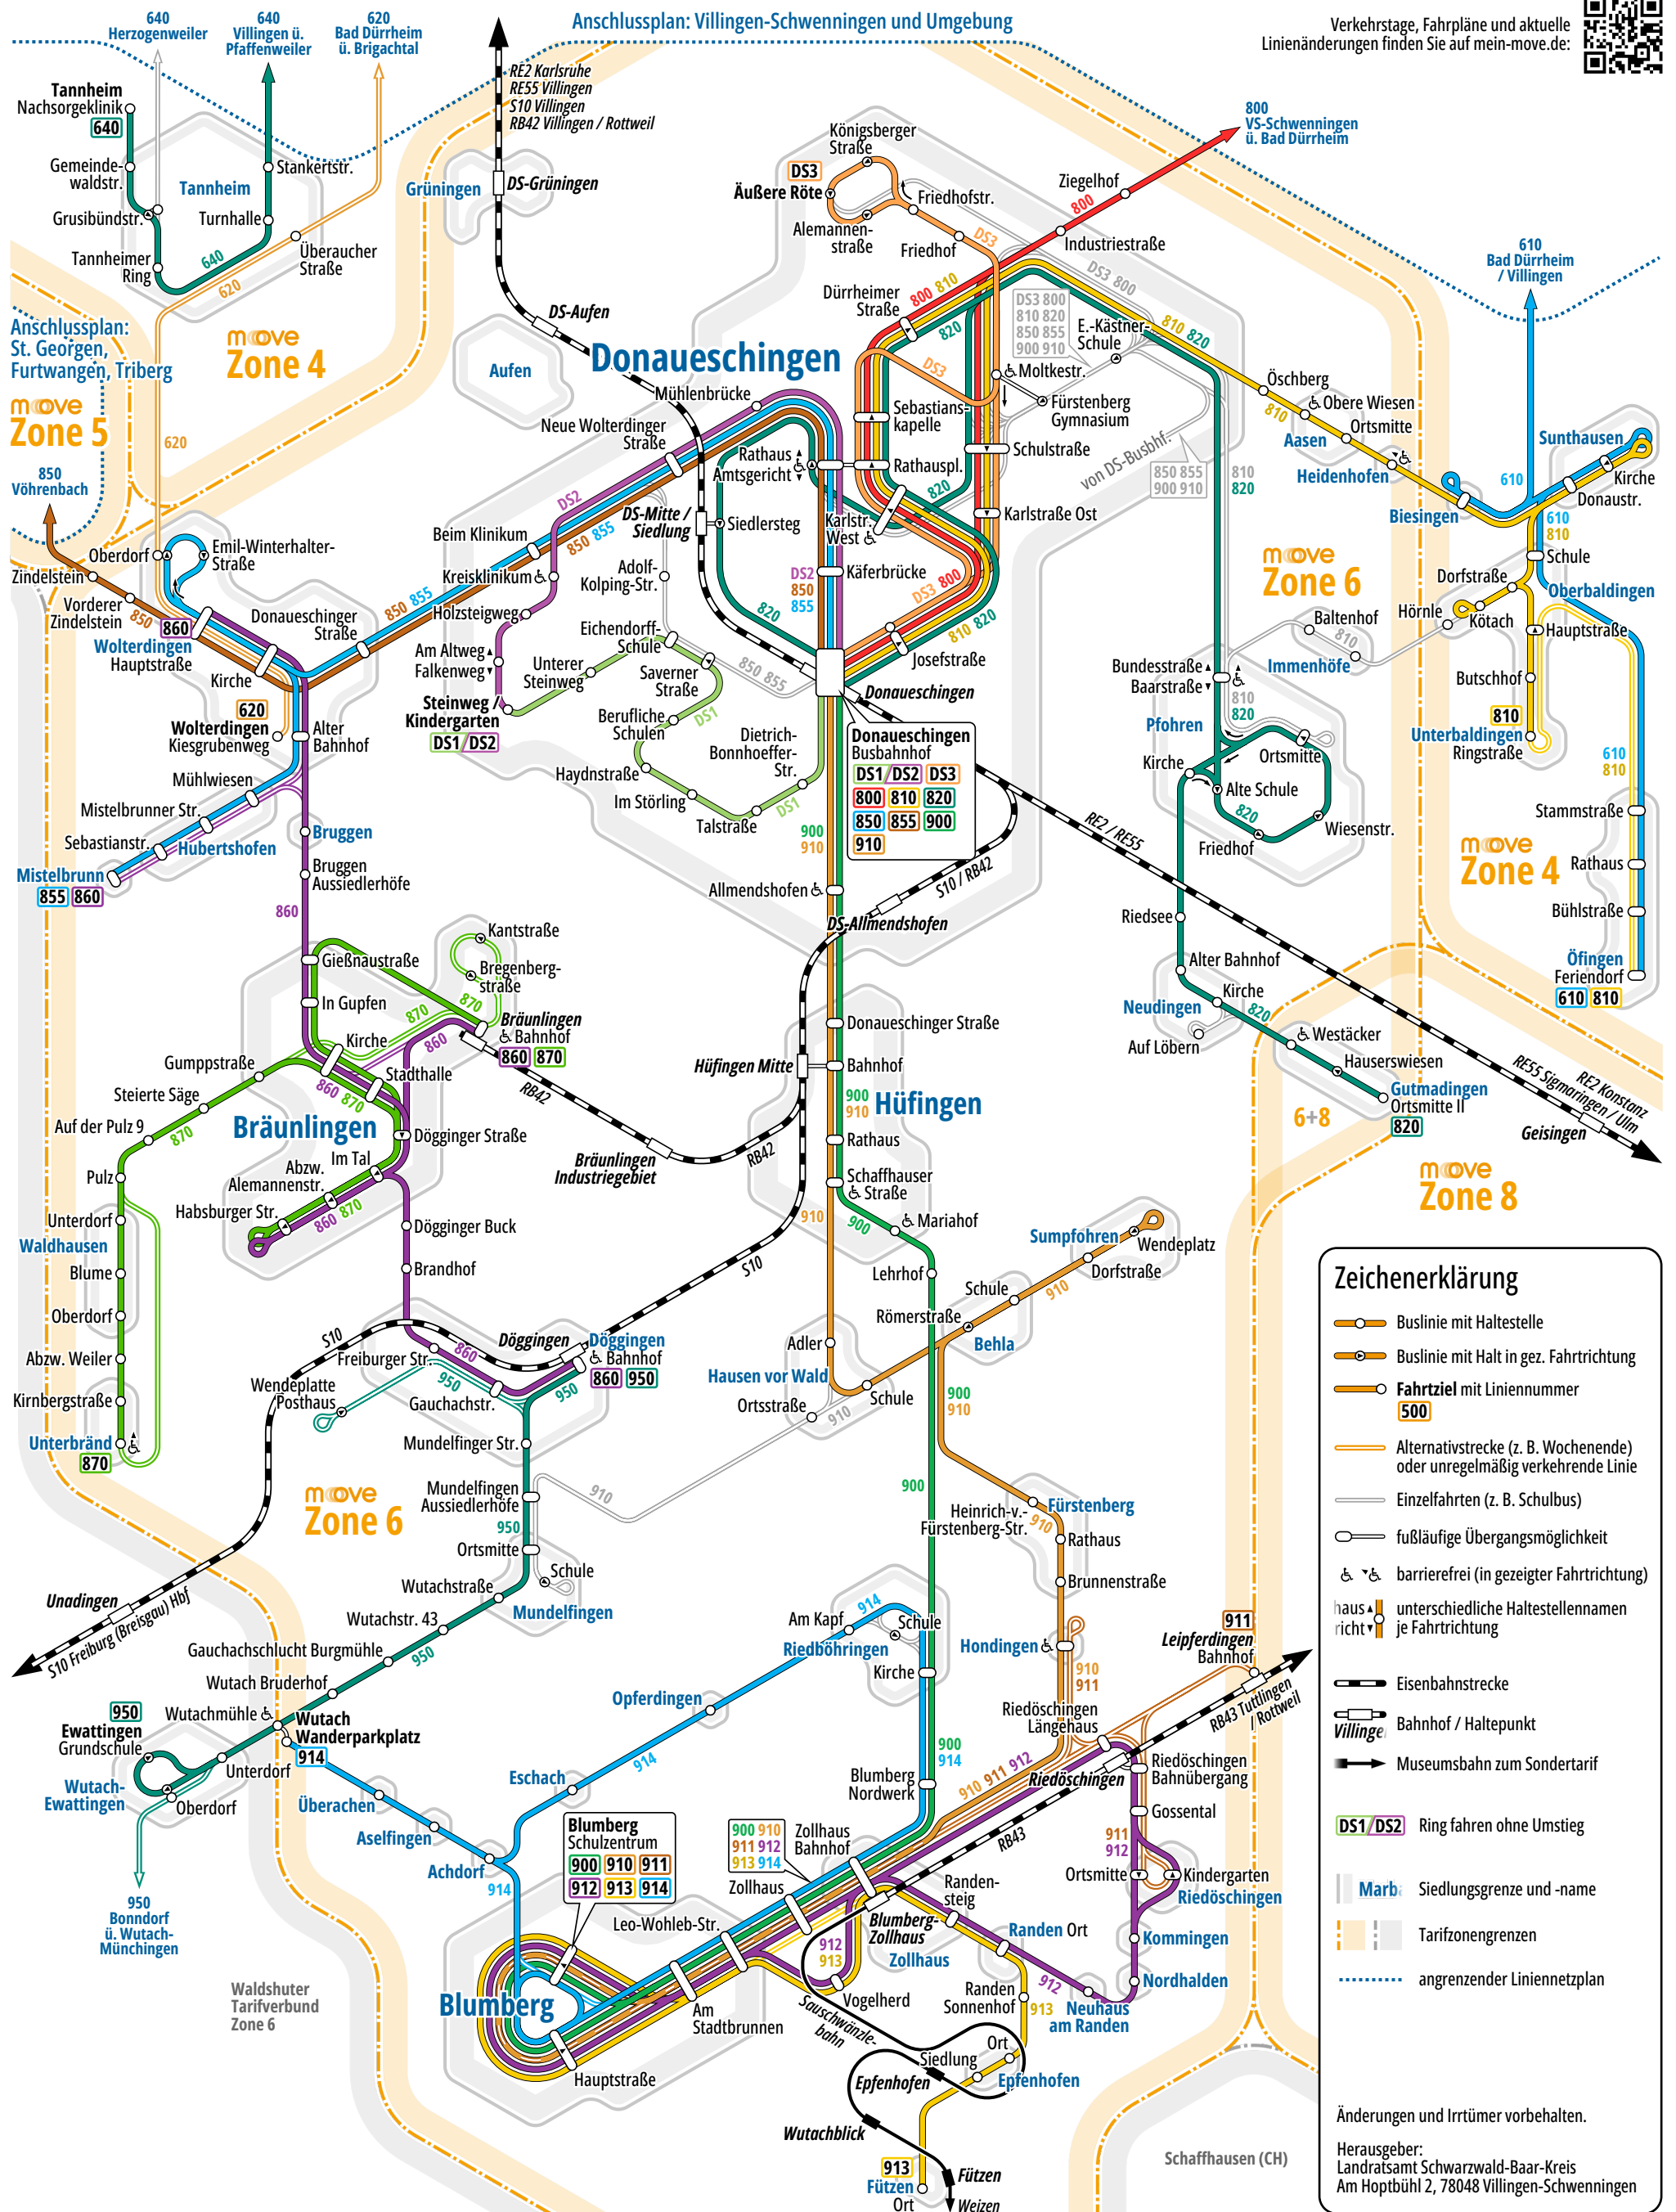

# Regionalverkehr im Schwarzwald-Baar-Kreis Donauschingen, Blumberg und Umgebung

gültig ab Dezember 2024

Verkehrstage, Fahrpläne und aktuelle  
Linienänderungen finden Sie auf [mein-move.de](http://mein-move.de):

### Zeichenerklärung

- Buslinie mit Haltestelle
- Buslinie mit Halt in gez. Fahrtrichtung
- Fahrtziel** mit Liniennummer **500**
- Alternativstrecke (z. B. Wochenende) oder unregelmäßig verkehrende Linie
- Einzelfahrten (z. B. Schulbus)
- fußläufige Übergangsmöglichkeit
- & ♿ barrierefrei (in gezeigter Fahrtrichtung)
- haus & richt unterschiedliche Haltestellennamen je Fahrtrichtung
- Eisenbahnstrecke
- Bahnhof / Haltepunkt
- Museumsbahn zum Sondertarif
- DS1/DS2** Ring fahren ohne Umstieg
- Marb**: Siedlungsgrenze und -name
- Tarifzongrenzen
- angrenzender Liniennetzplan

Änderungen und Irrtümer vorbehalten.  
Herausgeber:  
Landratsamt Schwarzwald-Baar-Kreis  
Am Hoptbühl 2, 78048 Villingen-Schwenningen