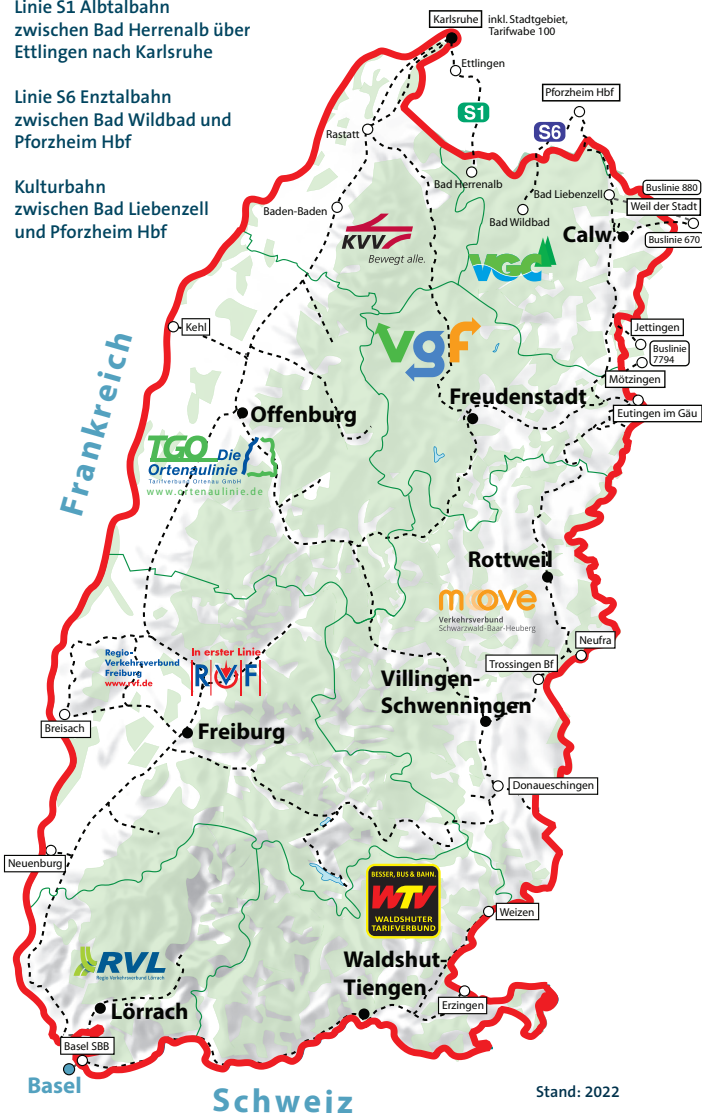

# Hier gilt KONUS

## KONUS gilt außerdem auf der ...

Linie S1 Albtalbahn  
zwischen Bad Herrenalb über  
Ettlingen nach Karlsruhe

Linie S6 Enztalbahn  
zwischen Bad Wildbad und  
Pforzheim Hbf

Kulturbahn  
zwischen Bad Liebenzell  
und Pforzheim Hbf

— Verbundgrenze  
- - - Bahnlinie

— KONUS-Gültigkeitsbereich  
(auch im innerstädtischen Verkehr)  
XY Endhaltestelle Tarifgebiet KONUS