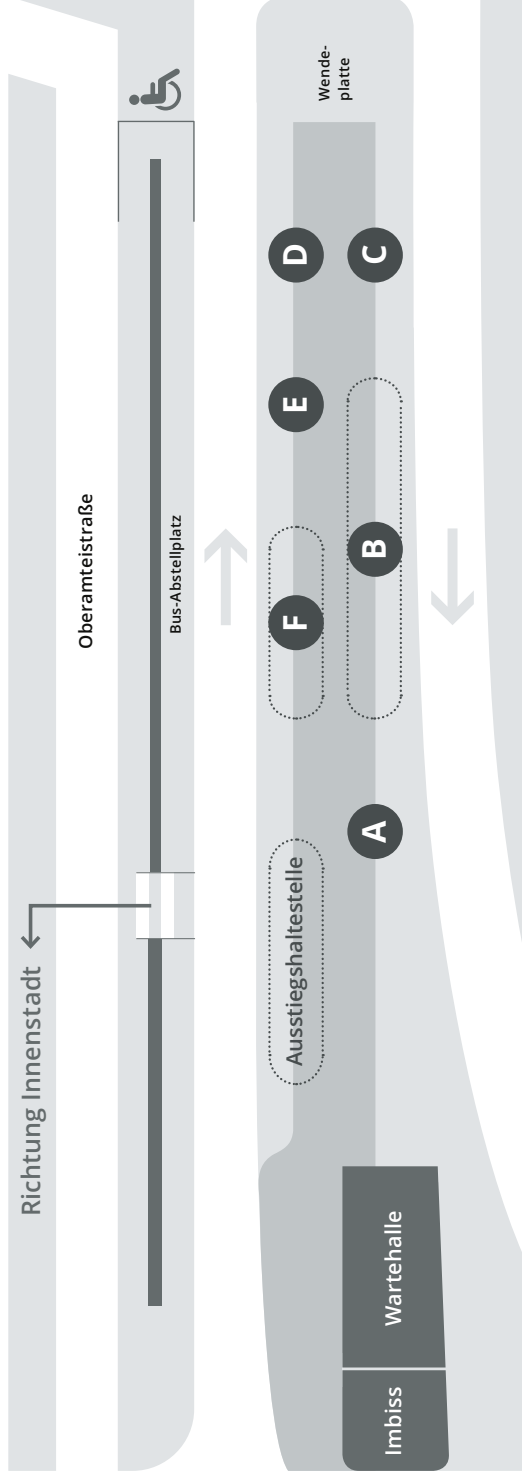

TUTTLINGEN ZOB/STADTMITTE

A Stadtverkehr, Hey! Move

- 2 Lohmehlen – Brunnenal
- 4 Bahnhof (– 5 Koppenland) über Kreuzstraße
- 8 Ettlensegart/Pfaffentäle
Hey! Move

B Richtung Bahnhof

- 1 Bahnhof
- 3 Bahnhof – Gänsäcker
- 7 Möhringen-Vorstadt – Möhringen
- 103 Stockach (Schnellbus)
- 105 Spaichingen – Aldingen
- 110/120 Trossingen
- 310/340/350 Bahnhof
- 405 Immendingen

C Regionalverkehr

- 350 Emmingen-Liptingen
- D** Regionalverkehr
- 310 Mühlheim – Fridingen

E Regionalverkehr

- 340 Neuhausen
- 347 Neuhausen

take-off GewerbePark

F Stadtverkehr

- 1 Brunnenal – Lohmehlen
- 2 Thiergarten über Balingen Str.
- 3 Thiergarten über Ludwigstaler Str.
- 4 Klinikum – Bürgerheim
- 11 Wurmlingen über Stuttgarter Str.