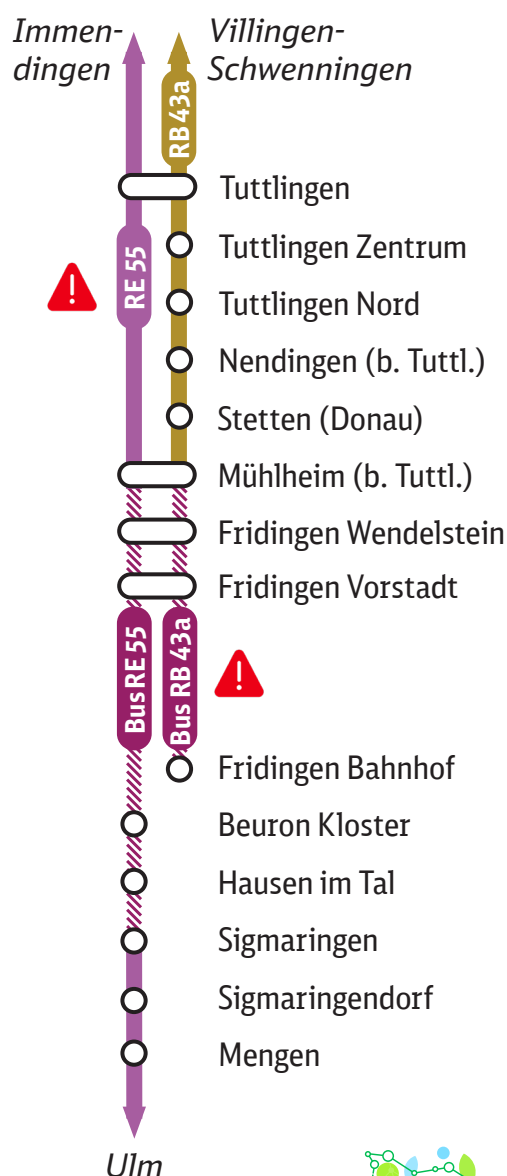

Zugausfälle und Ersatzverkehr mit Bussen (EV) Mühlheim (b. Tuttl.) ◀▶ Fridingen/Sigmaringen

RE 55

RB 43a

hier zur
Online-
Reiseauskunft

**3. April, 21.00 Uhr –
16. Mai 2024 (Betriebsende)**

BUS RE 55 DB Regio
Mühlheim ◀▶ Sigmaringen mit Halt in
Fridingen Wendelstein und Vorstadt,
Beuron Kloster, Hausen im Tal

BUS RB 43a SWEG (Mo-Fr)
Mühlheim ◀▶ Fridingen Bahnhof mit Halt in
Fridingen Wendelstein und Vorstadt, zwischen
5.00 und 8.00 Uhr halten die Busse in Richtung
Mühlheim zusätzlich an der Haltestelle Bären.

- ⚠ In den Tagesrandlagen wird der Ersatzverkehr bis Tuttlingen verlängert.
- ⚠ Einzelne Busse der SWEG Linie RB 43a fahren wie Bus RE 55 ab/bis Sigmaringen.

Donaubahn

Ersatzverkehr mit Bussen (EV)
Lage der Ersatzhaltestellen: bahn.de/sev-bw
Fahrradmitnahme nicht möglich.

Ihre Informationsmöglichkeiten

- App „DB Navigator“
  App „DB Bauarbeiten“
- bauinfos.deutschebahn.com
  sweg.de/ringzug
- Kundendialog DB Regio 0711 4692 8253
  SWEG-Hotline 07462 204 210.