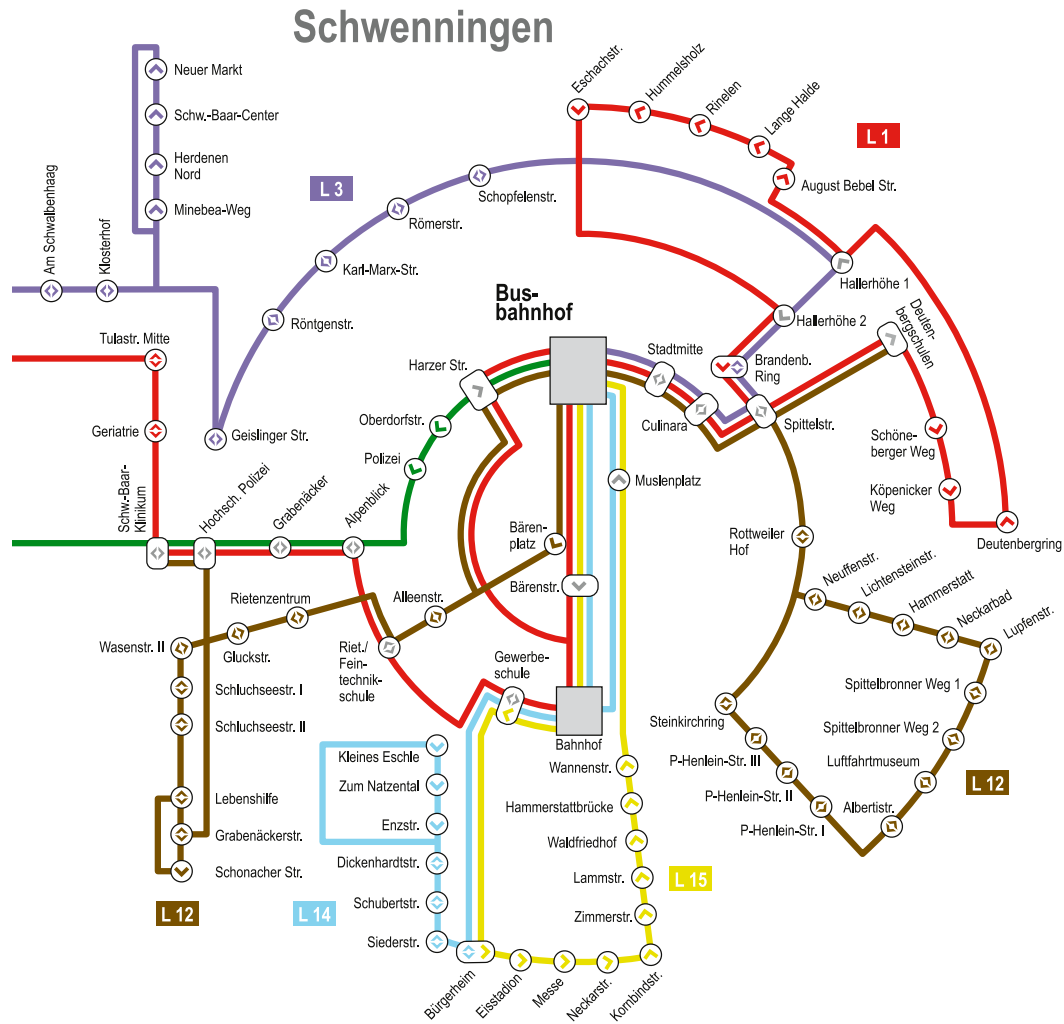

# VILLINGEN-SCHWENNINGEN Liniennetz

- Linie 1** Hammerhalde – Villingen Bf – Schillerh. – Schw.-Baar-Klinikum – Busbf – Rinelen
- Linie 2** Villingen Bf – Schw.-Baar-Klinikum – Schweningen Busbf
- Linie 3** Villingen Bf – Schw.-Baar-Center – Strangen – Schweningen Busbf
- Linie 4** Villingen Bf – Goldenbühl – Haslach – Wöschhalde
- Linie 5** Villingen Bf – Vorderer Eckweg – Wöschhalde – Haslach
- Linie 6** Kurgelbiet – Welvert – Villingen Bf – Warenberg
- Linie 7** Villingen Bf – Hotelfachschule – Südstadt – Heidplatz
- Linie 8** Villingen Bf – Heidplatz – Südstadt – Hotelfachschule

- Linie 9** Villingen Bf – Friedhof – Steppach – Gewerbeschule
- Linie 10** Villingen Bf – Friedhof – Kopsbühl
- Linie 11** Villingen Bahnhof – Auf der Steig
- Linie 12** Schw.-Baar-Klinikum – Schw. Busbf – Steinkirching – Hammerstatt – Industriegeb. Ost
- Linie 13** Schülerlinie nicht dargestellt, kein einheitlicher Linienweg
- Linie 14** Kleines Eschle – Schweningen Bf – Schweningen Busbf
- Linie 15** Schweningen Busbf – Bahnhof – Messe – Waldfriedhof
- Linie 16** Villingen Bf – Ifänge – IG Vockenhäuser