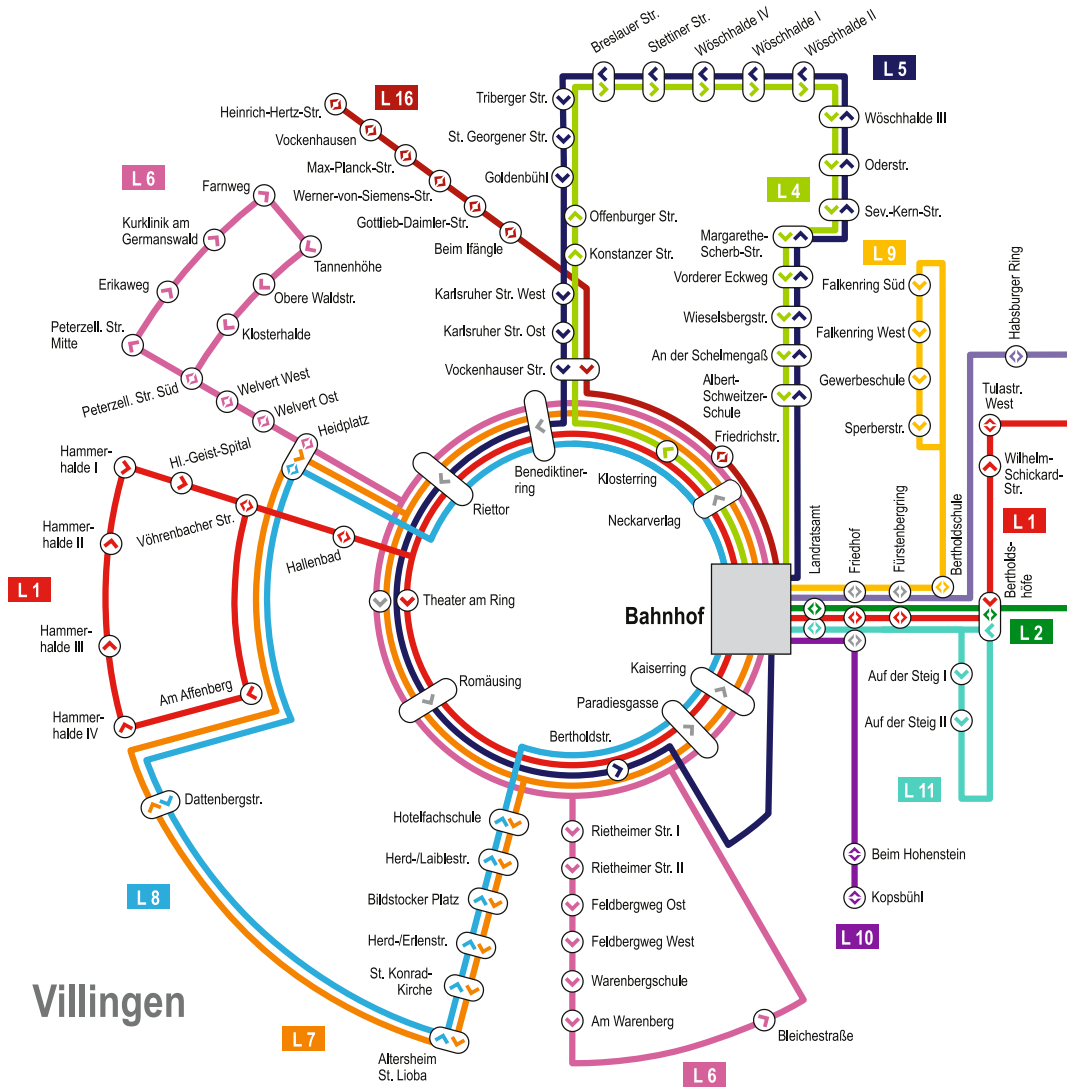

# VILLINGEN-SCHWENNINGEN Liniennetz

- Linie 1** Hammerhalde – Villingen Bf – Schillerh. – Schw.-Baar-Klinikum – Busbf – Rinelen
- Linie 2** Villingen Bf – Schw.-Baar-Klinikum – Schweningen Busbf
- Linie 3** Villingen Bf – Schw.-Baar-Center – Strangen – Schweningen Busbf
- Linie 4** Villingen Bf – Goldenbühl – Haslach – Wöschhalde
- Linie 5** Villingen Bf – Vorderer Eckweg – Wöschhalde – Haslach
- Linie 6** Kurgelbiet – Welvert – Villingen Bf – Warenberg
- Linie 7** Villingen Bf – Hotelfachschule – Südstadt – Heidplatz
- Linie 8** Villingen Bf – Heidplatz – Südstadt – Hotelfachschule

- Linie 9** Villingen Bf – Friedhof – Steppach – Gewerbeschule
- Linie 10** Villingen Bf – Friedhof – Kopsbühl
- Linie 11** Villingen Bahnhof – Auf der Steig
- Linie 12** Schw.-Baar-Klinikum – Schw. Busbf – Steinkirching – Hammerstatt – Industriegeb. Ost
- Linie 13** Schülerlinie nicht dargestellt, kein einheitlicher Linienweg
- Linie 14** Kleines Eschle – Schweningen Bf – Schweningen Busbf
- Linie 15** Schweningen Busbf – Bahnhof – Messe – Waldfriedhof
- Linie 16** Villingen Bf – Ifänge – IG Vockenhäuser