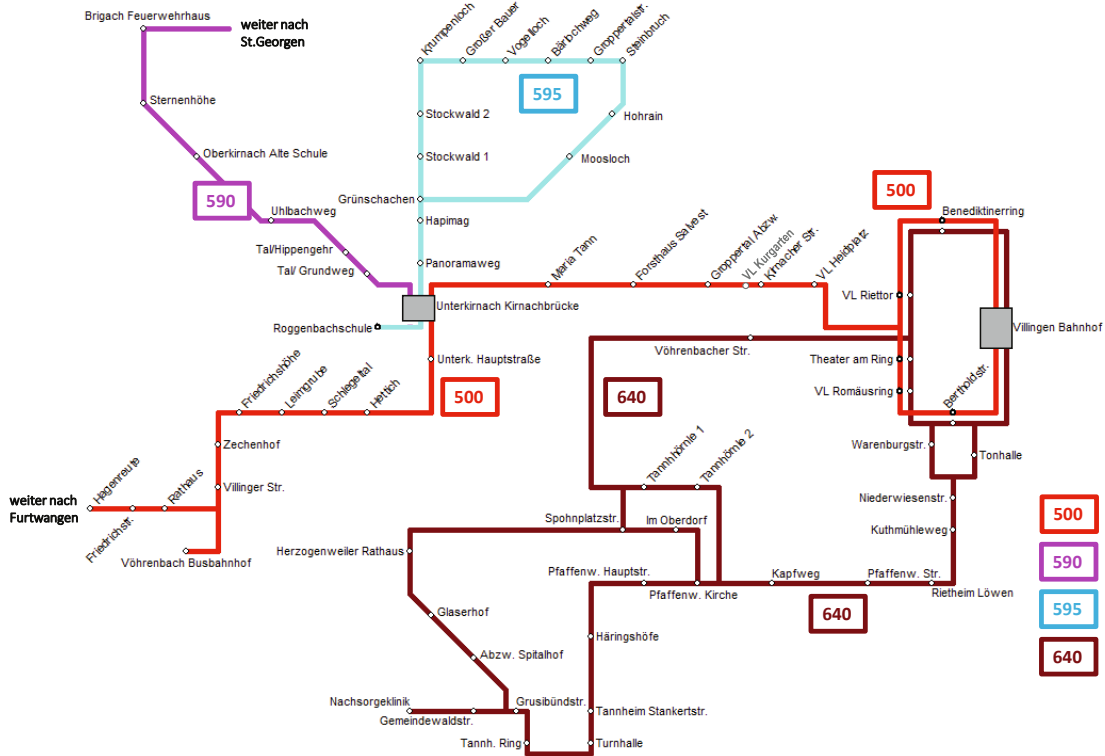

UNTERKIRNACH / PFAFFENWEILER / TANNHEIM Liniennetz

- 500 Villingen – Unterkirnach – Vöhrnbach – Furtwangen
- 590 Unterkirnach – Oberkirnach – St. Georgen
- 595 Unterkirnach – Gropptal
- 640 Villingen – Rietheim – Pfaffenweiler – Herzingenweiler und Villingen – Pfaffenweiler - Tannheim