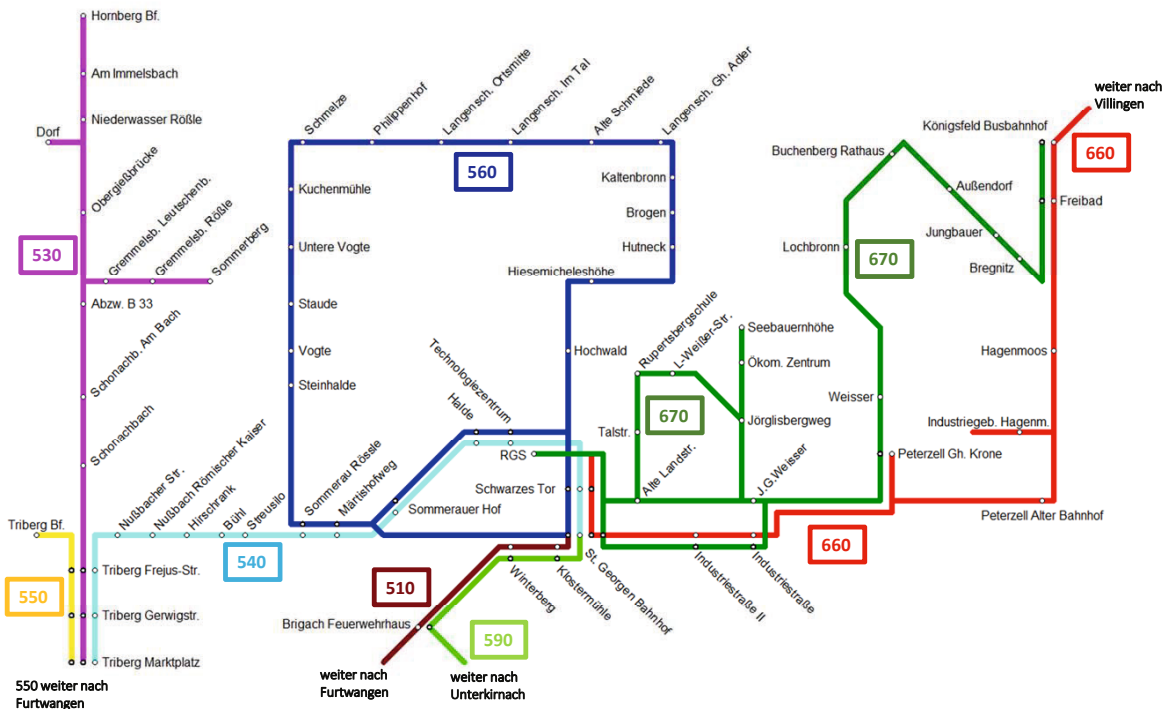

# TRIBERG / ST. GEORGEN Liniennetz

- 510 St. Georgen – Furtwangen
- 530 TribERG – Gremmelab. – Hornberg
- 540 St. Georgen – Nußbach – TribERG
- 560 St. Georgen – Langenschiltach
- 590 St. Georgen – Oberkirmach – Unterkirmach
- 660 St. Georgen – Königsfeld – Mönchweiler – Villingen
- 670 St. Georgen – Peterzell – Buchenberg – Königsfeld