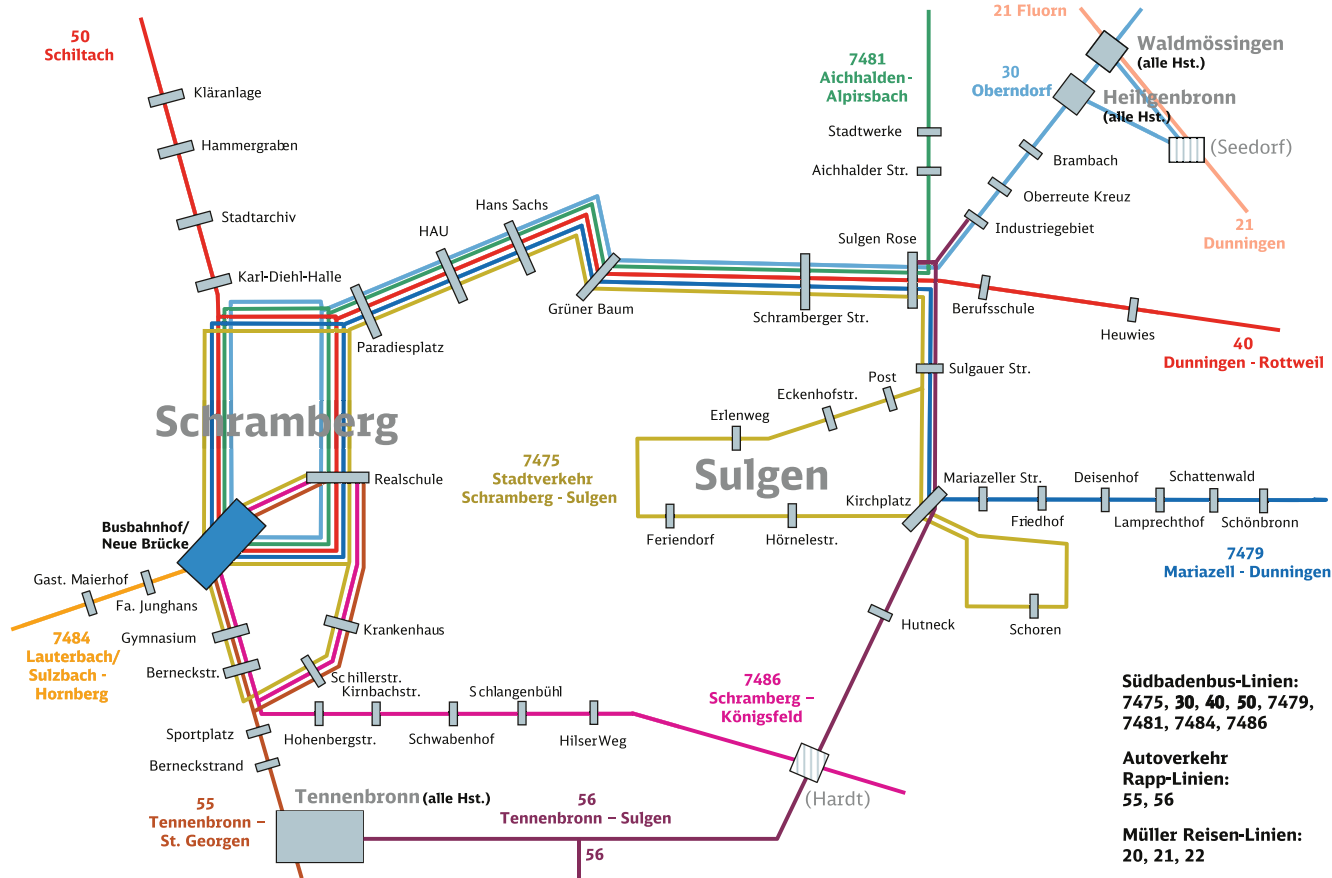

# STADT SCHRAMBERG Liniennetz

**Südbadenbus-Linien:**  
7475, 30, 40, 50, 7479,  
7481, 7484, 7486

**Autoverkehr  
Rapp-Linien:**  
55, 56

**Müller Reisen-Linien:**  
20, 21, 22