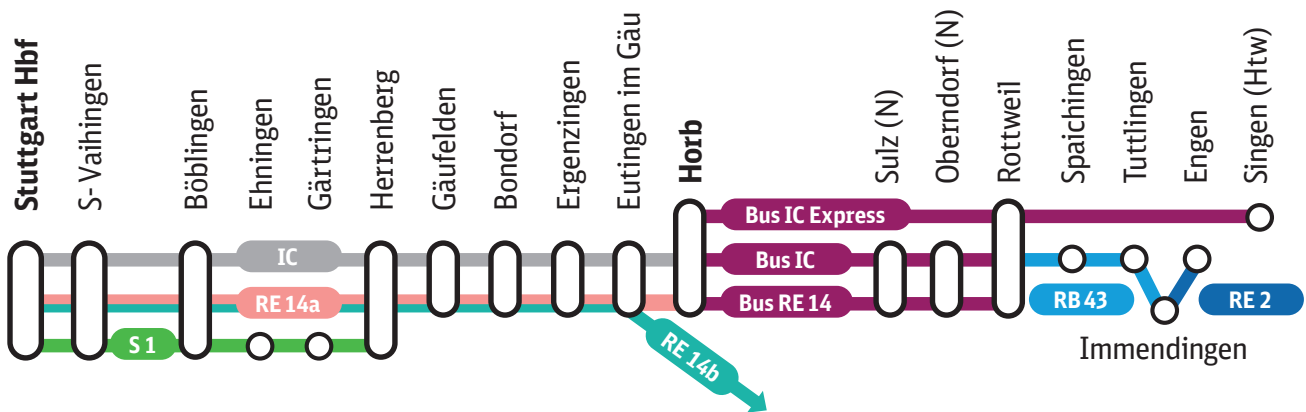

Stuttgart – Singen (Htw)

IC

RE 14a

RE 14b

S1

3. Juni bis 30. Juni 2023

Zugausfälle, Fahrzeitänderungen
und Ersatzverkehr mit Bussen

Streckensperrung zwischen

Horb ◀▶ Rottweil ◀▶ Singen (Htw)

3. – 11.6. Zugverkehr bis Freudenstadt Hbf
12. – 30.6. Zugverkehr bis Schopfloch
Ersatzverkehr mit Bussen bis Freudenstadt Hbf

Ersatzverkehr mit Bussen

Lage der Ersatzhaltestellen: bahn.de/sev-bw
Fahrradmitnahme nicht möglich.