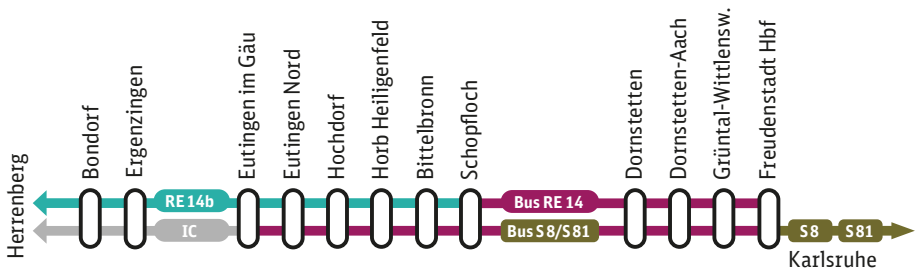

Stuttgart ◄► Eutingen im Gäu ◄► Freudenstadt

12. Juni – 30. Juni 2023

Fahrplanänderungen, Zugausfälle und Ersatzverkehr mit Bussen

RE 14b

Herrenberg ◄► Schopfloch (Fahrplanänderungen)

Bus RE 14

Schopfloch ◄► Freudenstadt Hbf mit Halt in Dornstetten, Dornstetten Aach, Grüntal-Wittlensweiler

Bus S8/S81

Eutingen im Gäu ◄► Freudenstadt Hbf mit Zwischenhalt an allen Haltestellen

Ersatzverkehr und Fahrplanänderungen auch zwischen Stuttgart und Herrenberg