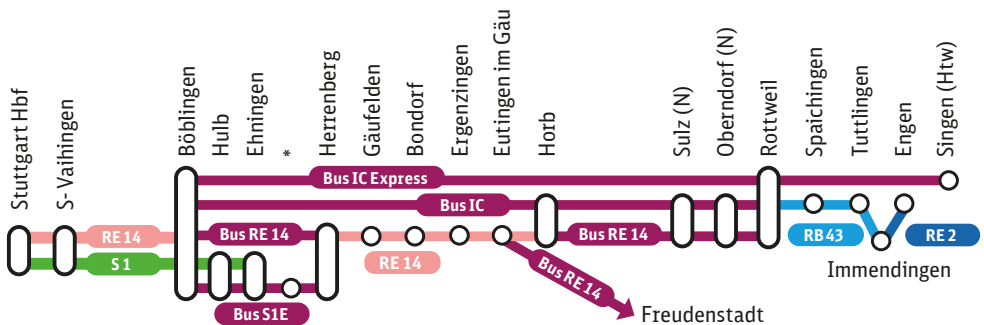

Stuttgart ◄► Horb ◄► Rottweil ◄► Singen

1. Juli – 28. Juli 2023

Fahrplanänderungen, Zugausfälle und Ersatzverkehr mit Bussen

RE 14

Stuttgart Hbf ◄► Böblingen (Fahrplanänderungen)

S 1

Stuttgart Hbf ◄► Böblingen ◄► Ehningen (halbstündlich)

Bus IC Express

Böblingen ◄► Singen (Htw) (stündlich) mit Halt in Rottweil

Bus IC

Böblingen ◄► Rottweil (zweistündlich) mit Halt in Horb, Sulz (N), Oberndorf (N)

Bus RE 14

Böblingen ◄► Herrenberg (stündlich) ohne Halt
Horb ◄► Rottweil (zweistündlich) mit Halt in Sulz (N), Oberndorf (N)
21 – 5 Uhr Eutingen im Gäu ◄► Horb ◄► Rottweil

Bus S1 E

Böblingen ◄► Herrenberg mit Halt in Hulb, Ehningen, Gärtringen, Nufringen

*Bus S1 E hält auch in Gärtringen und Nufringen

Weitere Informationen auf den Seiten
Stuttgart ◄► Eutingen im Gäu ◄► Freudenstadt Hbf