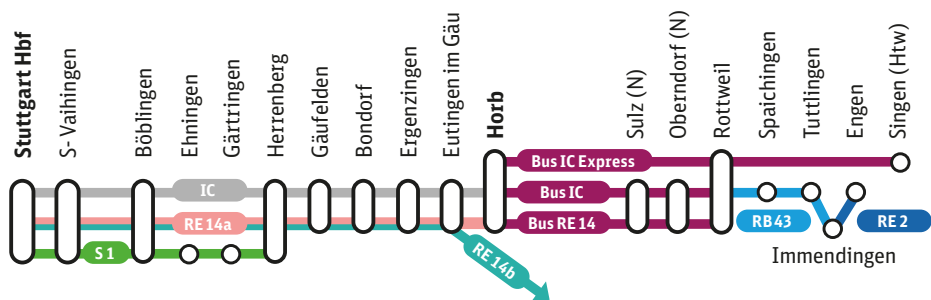

Während der Sommerferien ist auch der Stuttgarter S-Bahn-Tunnel für sechs Wochen vom 29. Juli bis 8. September 2023 wegen umfangreicher Modernisierungsarbeiten gesperrt.
Weitere Infos unter stammstrecke.info

Ihre Informationsmöglichkeiten

 App „DB Navigator“
App „DB Bauarbeiten“

 bauinfos.deutschebahn.com
avg.info

 Kundendialog DB Regio 0711 4692 8253
Kundendialog DB Fernverkehr 030 297-0
AVG Service-Nummer 0721 6107 5886

Stuttgart ◄► Horb ◄► Rottweil ◄► Singen

3. Juni – 30. Juni 2023 / 9. September – 26. Oktober 2023

Fahrplanänderungen, Zugausfälle und Ersatzverkehr mit Bussen

- IC** Stuttgart Hbf ◄► Horb (Fahrplanänderungen)
- RE 14a** **RE 14b** Stuttgart Hbf ◄► Horb (Fahrplanänderungen)
- Bus IC Express** Horb ◄► Singen (Htw) (stündlich) mit Halt in Rottweil
- Bus IC** Horb ◄► Rottweil (zweistündlich) mit Halt in Sulz (N), Oberndorf (N)
- Bus RE 14** Horb ◄► Rottweil (zweistündlich) mit Halt in Sulz (N), Oberndorf (N)