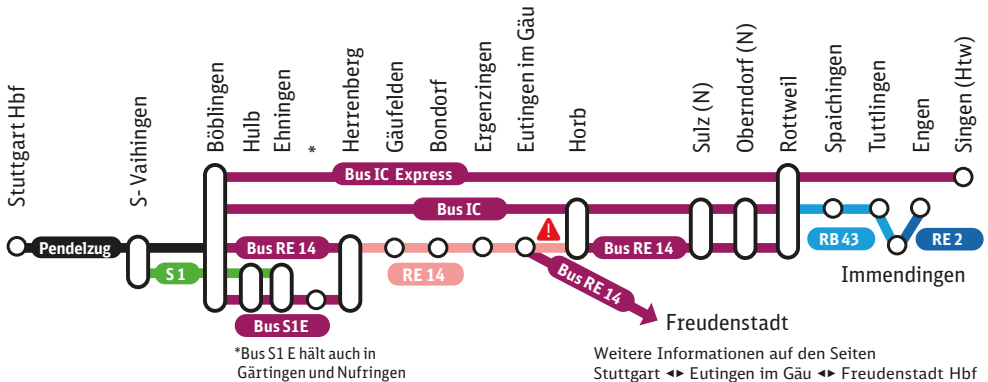

Stuttgart ◄► Horb ◄► Rottweil ◄► Singen

29. Juli – 8. September 2023

Fahrplanänderungen, Zugausfälle und Ersatzverkehr mit Bussen

Pendelzug

Stuttgart Hbf ◄► Böblingen (halbstündlich)

S 1

Stuttgart-Vaihingen ◄► Böblingen ◄► Ehningen (halbstündlich)

Bus IC Express

Böblingen ◄► Singen (Htw) (stündlich) mit Halt in Rottweil

Bus IC

Böblingen ◄► Rottweil (zweistündlich) mit Halt in Horb, Sulz (N), Oberndorf (N)

Bus RE 14

Böblingen ◄► Herrenberg (stündlich) ohne Halt
Horb ◄► Rottweil (zweistündlich) mit Halt in Sulz (N), Oberndorf (N)
21 – 5 Uhr sowie

18.8 – 8.9. ganztägig Eutingen im Gäu ◄► Horb ◄► Rottweil

Bus S1 E

Böblingen ◄► Herrenberg mit Halt in Hulb, Ehningen, Gärtringen, Nufringen

29.7. – 17.8.
18.8. – 8.9.

21 – 5 Uhr
ganztägig

RE 14

Herrenberg ◄► Eutingen