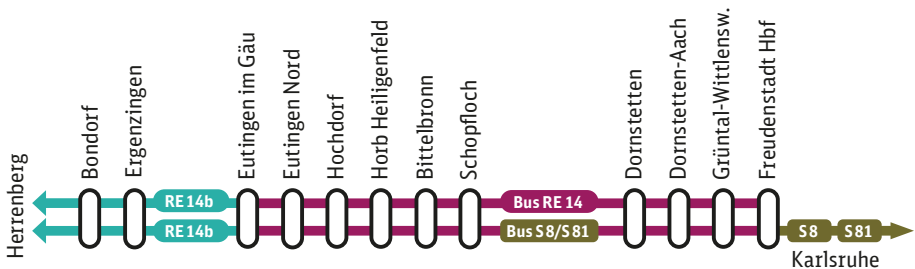

Stuttgart ◀▶ Eutingen im Gäu ◀▶ Freudenstadt

1. Juli – 8. September 2023

Fahrplanänderungen, Zugausfälle und Ersatzverkehr mit Bussen

RE 14b

Herrenberg ◀▶ Eutingen im Gäu (Fahrplanänderungen)

Bus RE 14

Eutingen im Gäu ◀▶ Freudenstadt Hbf mit Zwischenhalt an allen Haltestellen

Bus S8/S81

Eutingen im Gäu ◀▶ Freudenstadt Hbf mit Zwischenhalt an allen Haltestellen

Ersatzverkehr und Fahrplanänderungen auch zwischen Stuttgart und Herrenberg

Haltestellen der Ersatzbusse zwischen:

Böblingen und Herrenberg