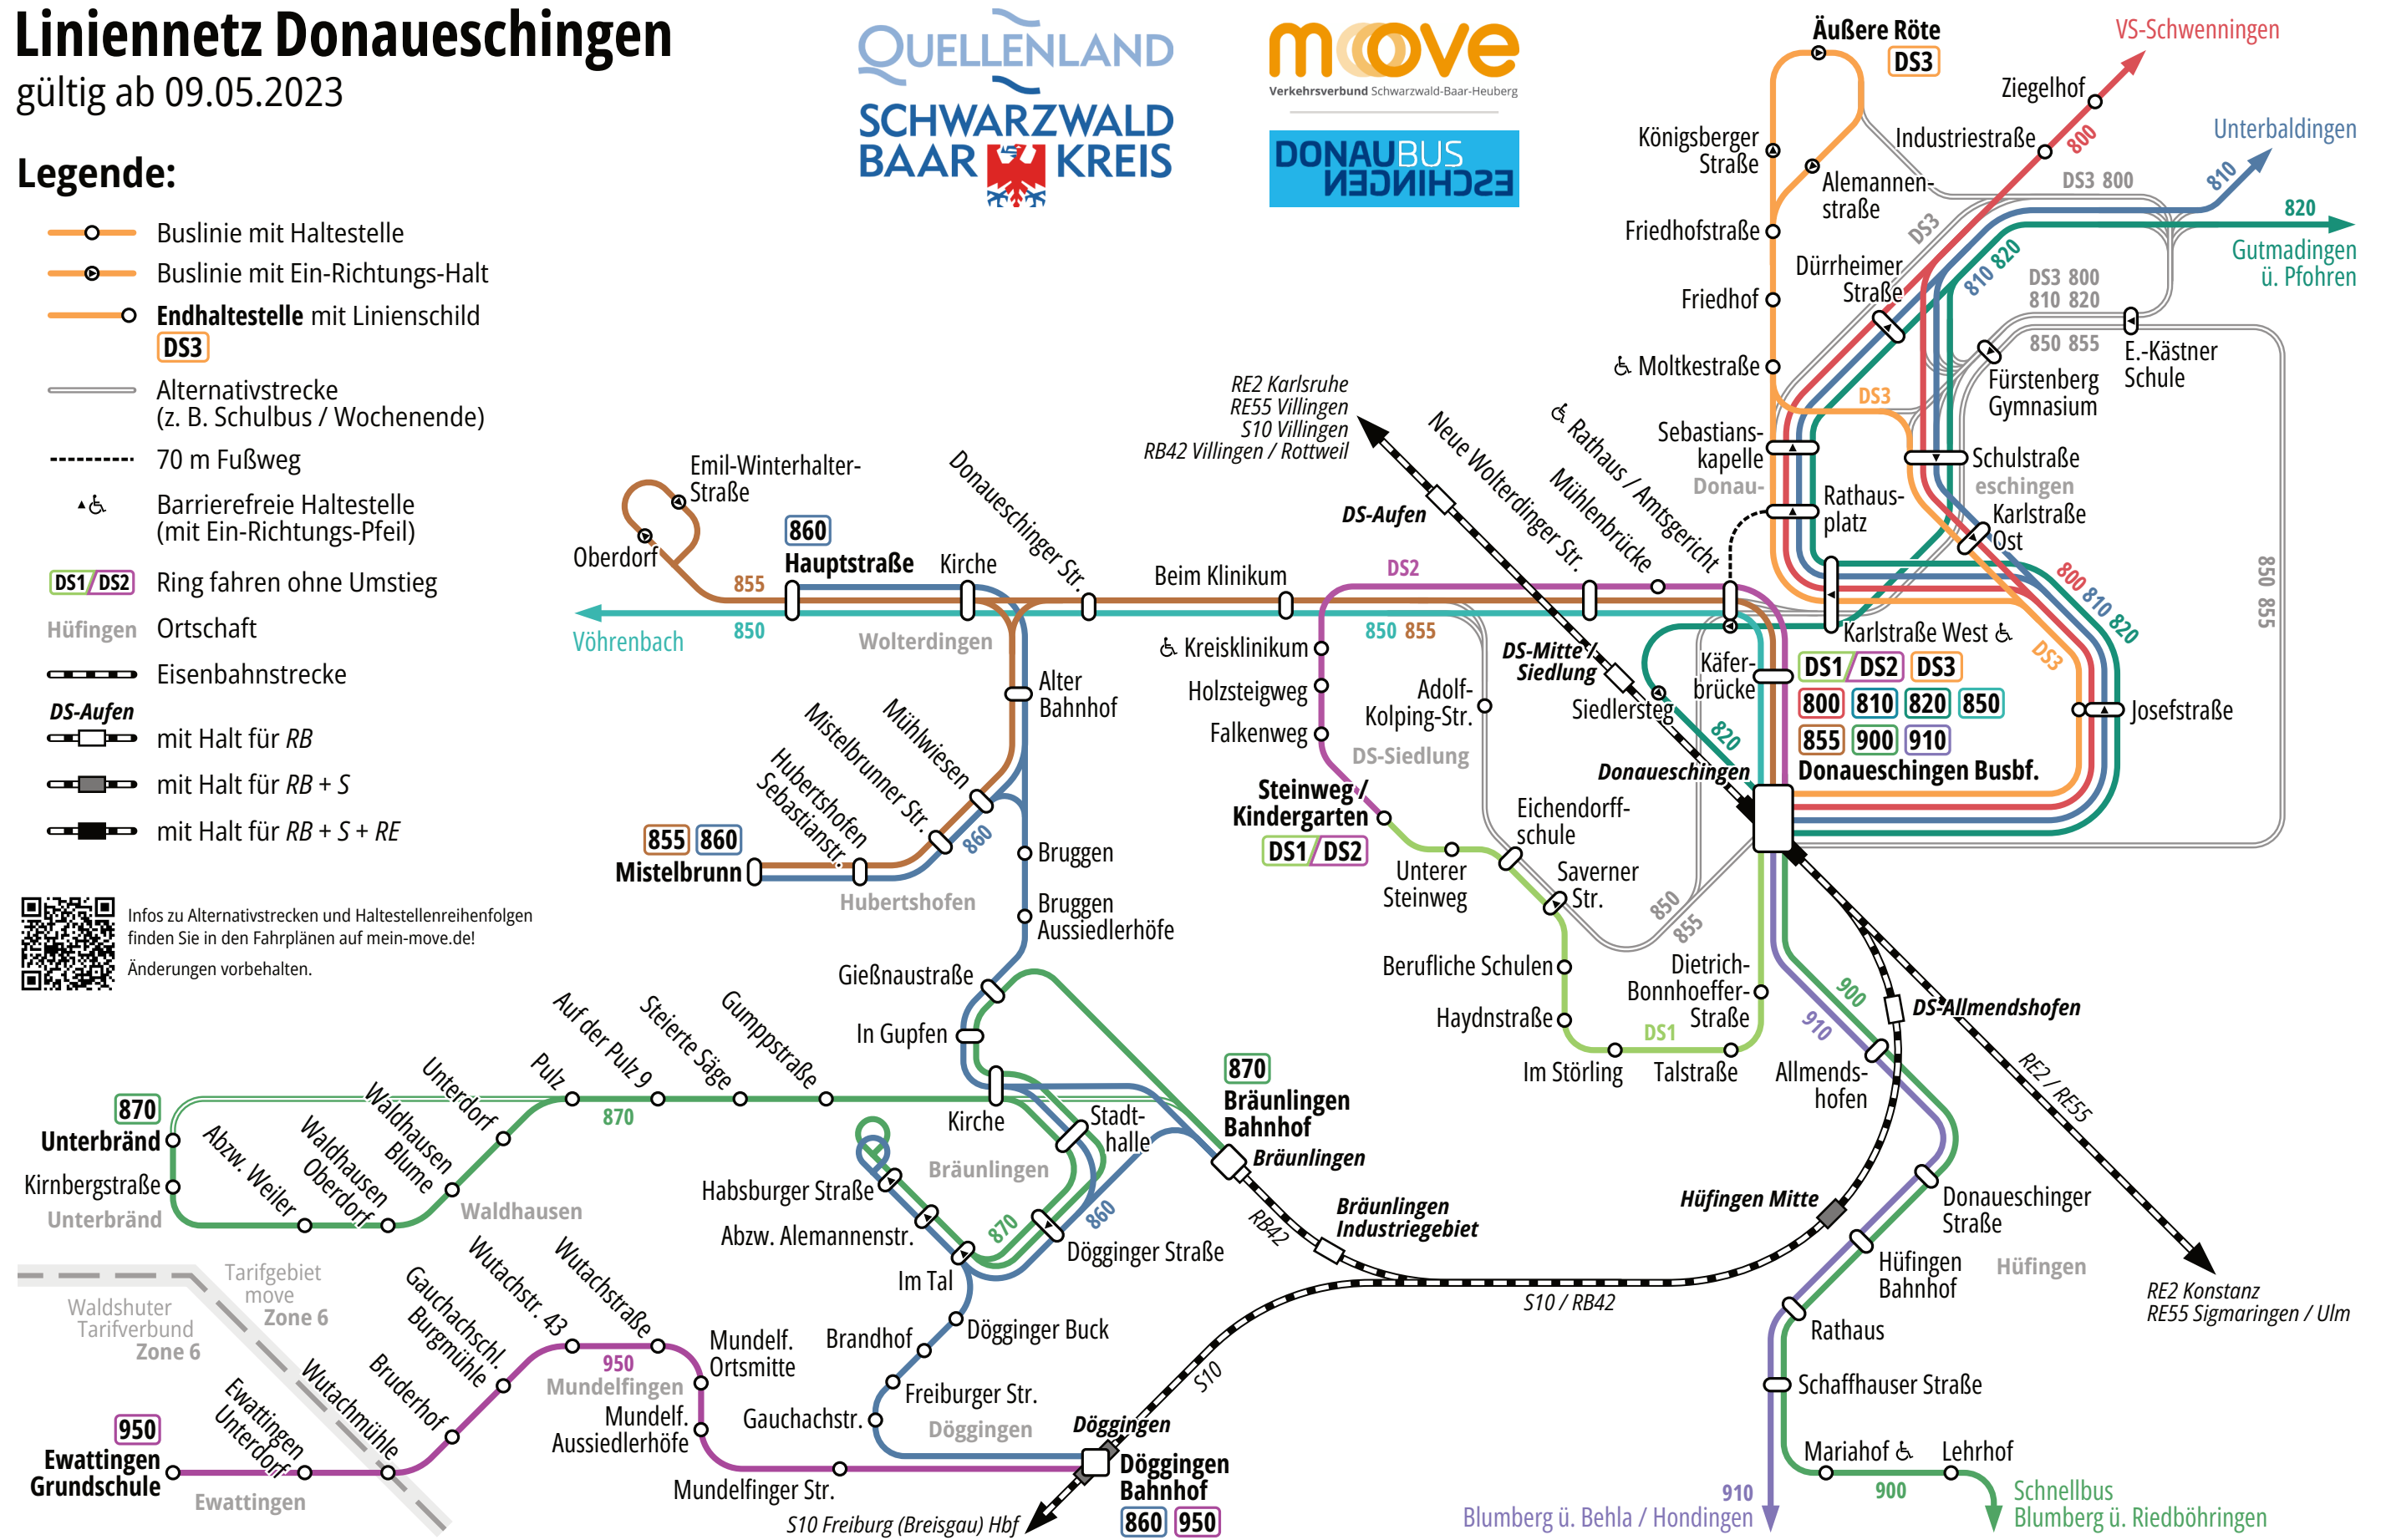

Linienetz Donaueschingen

gültig ab 09.05.2023

Legende:

- Buslinie mit Haltestelle
- Buslinie mit Ein-Richtungs-Halt
- Endhaltestelle** mit Linienschild **DS3**
- Alternativstrecke (z. B. Schulbus / Wochenende)
- 70 m Fußweg
- Barrierefreie Haltestelle (mit Ein-Richtungs-Pfeil)
- Ring fahren ohne Umstieg **DS1/DS2**
- Ortschaft **Hüfingen**
- Eisenbahnstrecke
- DS-Aufen** mit Halt für **RB**
- DS-Aufen** mit Halt für **RB + S**
- DS-Aufen** mit Halt für **RB + S + RE**

Infos zu Alternativstrecken und Haltestellenreihenfolgen finden Sie in den Fahrplänen auf mein-move.de! Änderungen vorbehalten.

Tarifgebiet move Zone 6
Waldshuter Tarifverbund Zone 6

Blumberg ü. Behla / Hondingen
Schnellbus Blumberg ü. Riedböhringen