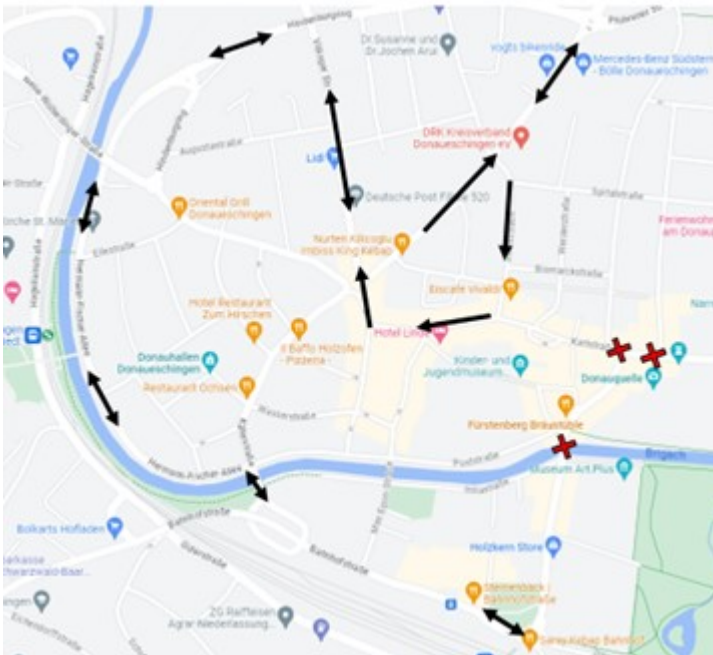

Dienstanweisung: Montag, 22.05. bis 15.06.2023, Sperrung an der Stadtkirche in Donaueschingen

Umleitung über Hermann-Fischer-Allee – Hindenburgring, siehe Skizze!
In diesem Zeitraum sind folgende Haltestellen nicht zu bedienen:

- Josefstraße
- Karlstraße Ost
- Karlstraße West
- Rathausplatz

Als Ersatzhaltestelle wird der Busbahnhof ausgewiesen

Wir bitten um Beachtung!

Martin Hildebrand

15.05.2023