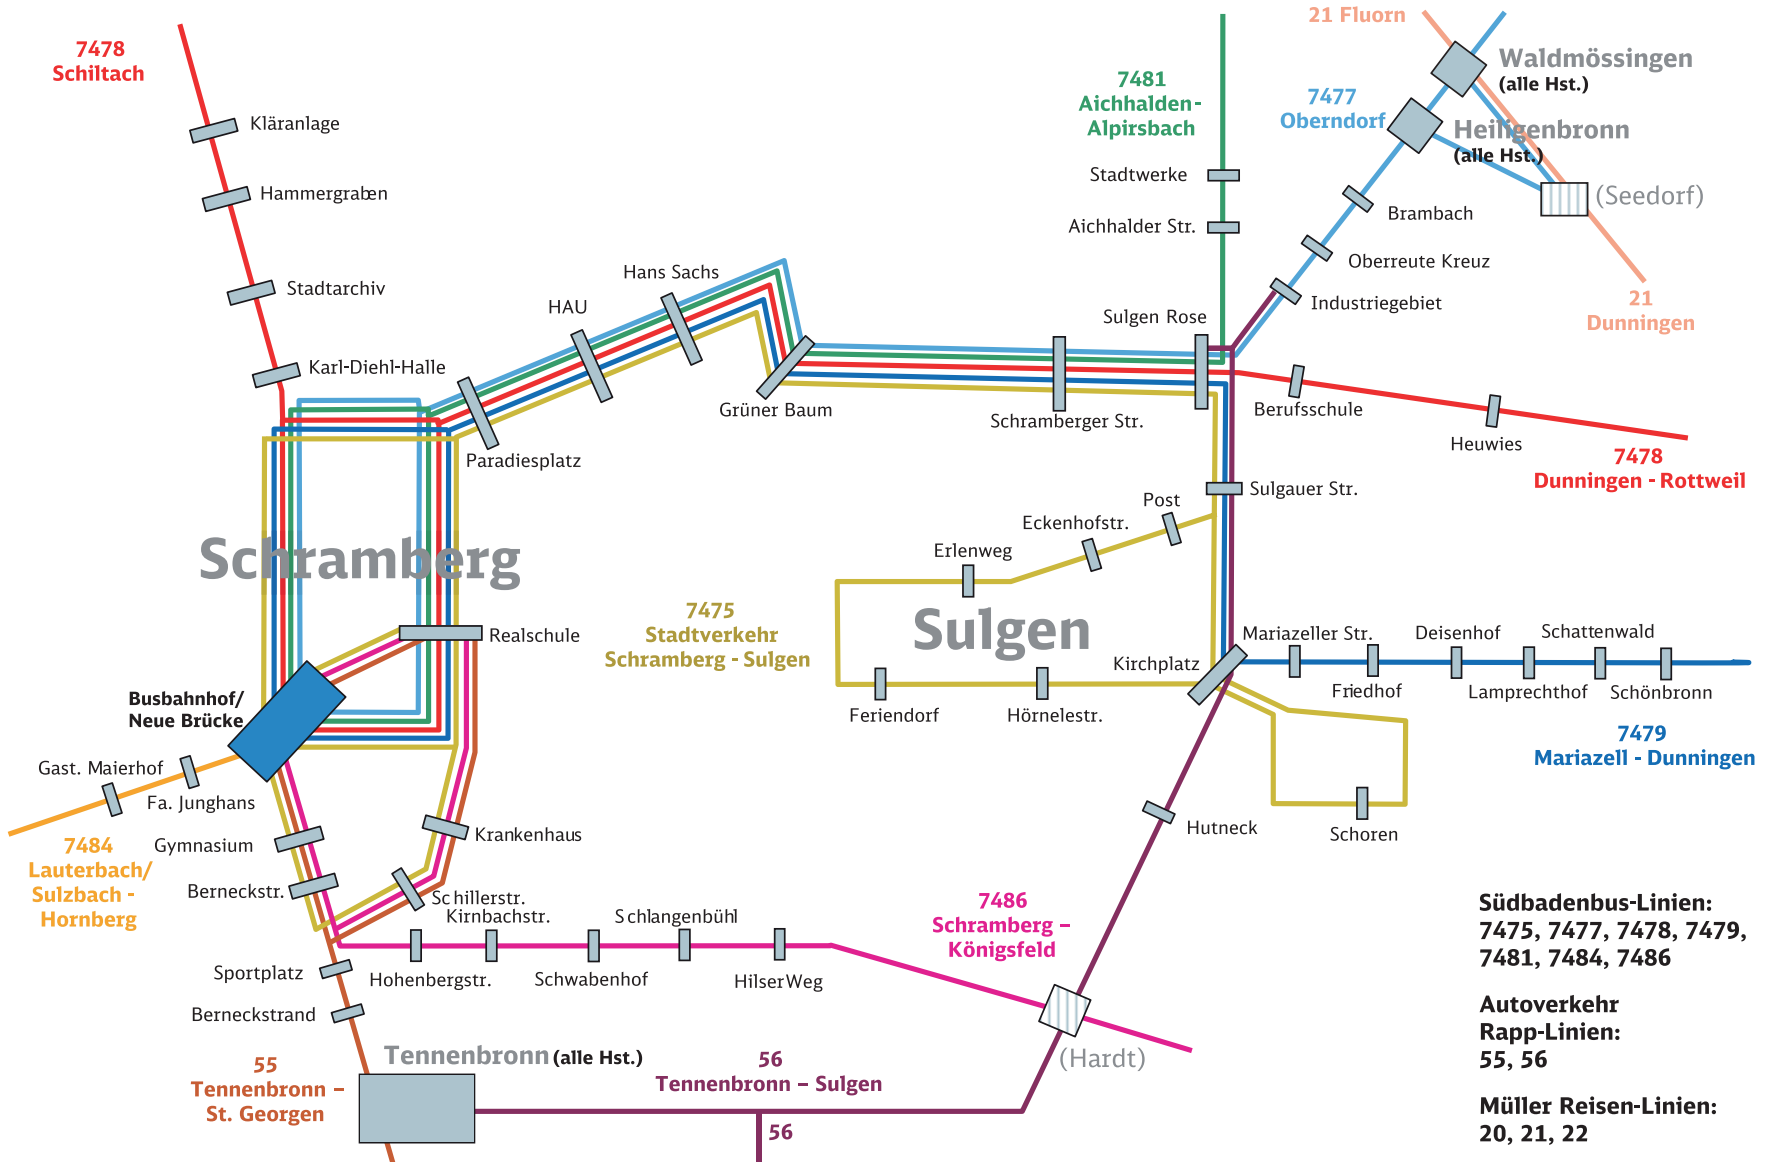

# Liniennetz Stadt Schramberg

**Südbadenbus-Linien:**  
7475, 7477, 7478, 7479,  
7481, 7484, 7486

**Autoverkehr  
Rapp-Linien:**  
55, 56

**Müller Reisen-Linien:**  
20, 21, 22