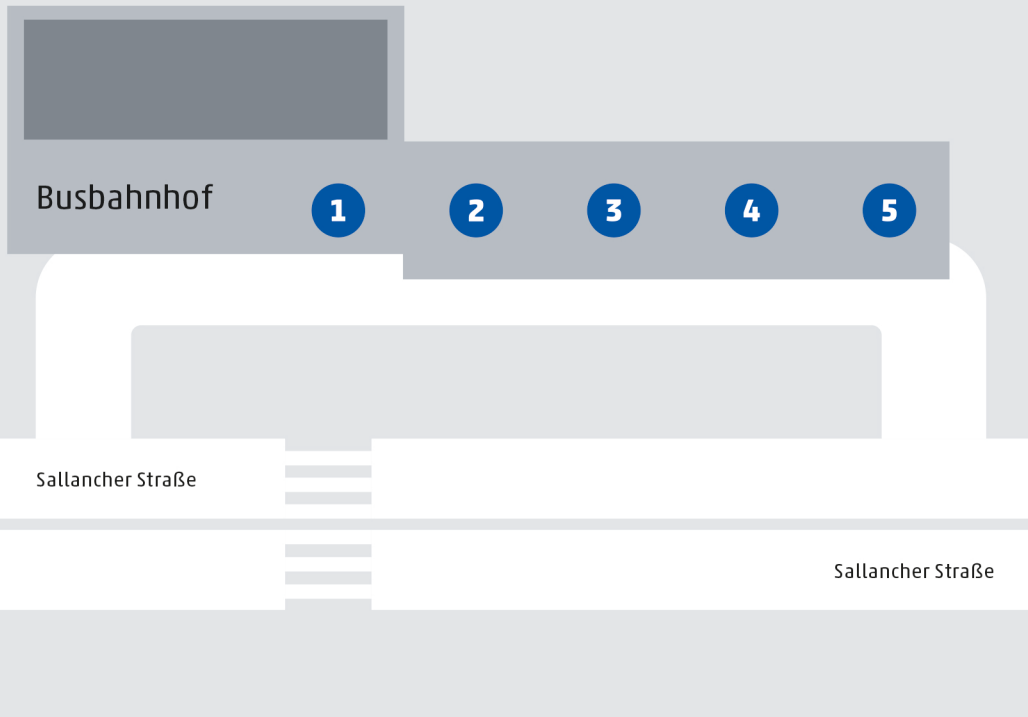

Spaichingen Busbahnhof

↖ Marktplatz

- 1 Linie 230**
Richtung Königshelm

- 2 Linie 105**
Richtung Tuttlingen

- 3 Linie 107**
Schülerverkehr
Spaichingen, Balgheim,
Dürbheim, Rietheim,
Weilheim

- 4 Linie 130**
Richtung Trossingen

- 5 Linie 135**
Stadtrunde Spaichingen
(inkl. Krankenhaus und
Bahnhof)