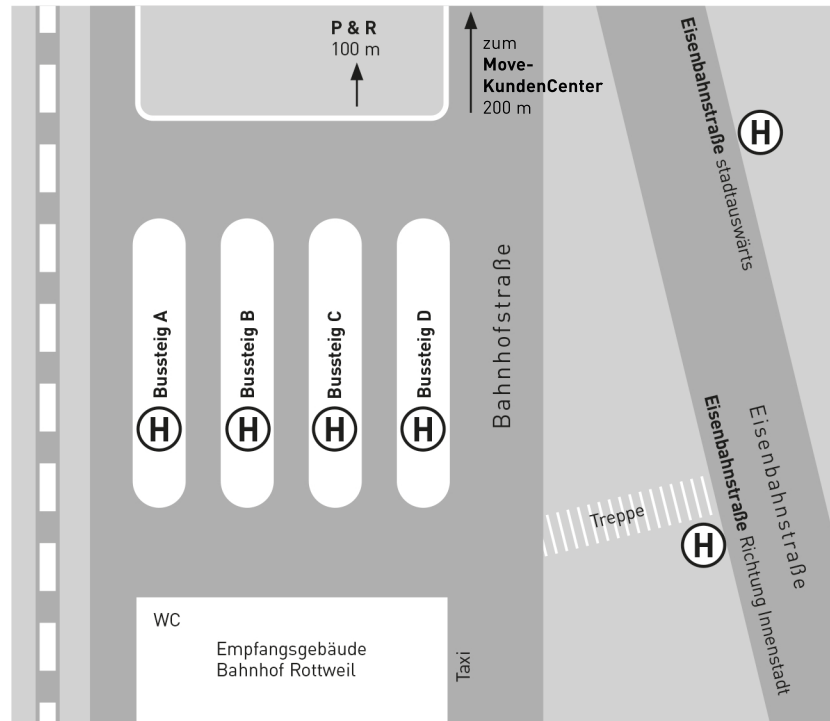

ROTTWEIL BAHNHOF / EISENBAHNSTRASSE

- Busbahnhof Bussteig A**
 20/21 Bösingen
 7444 Oberndorf
 SEV Schienenersatzverkehr
- Busbahnhof Bussteig B**
 5003/5010 Neues Postamt
 5009/5006 Friedrichsplatz – Dunningen
 5011 Friedrichsplatz
 5012 Saline – Friedrichsplatz
 5015 Thyssen-Turm – Friedrichsplatz
 7445 Deißlingen
- Busbahnhof Bussteig C**
 7478 Schramberg – Siltlach
- Busbahnhof Bussteig D**
 34/35 Böhringen (-Oberndorf)
 7440 Saline – Neufra – Balingen und
 Neukirch – Balingen
 Fernlinienverkehre
 Anrufbus Landkreis Rottweil/Taxi Ehret
- Eisenbahnstraße Richtung Innenstadt**
 5003/5010 Friedrichsplatz
 5009/5006 Friedrichsplatz – Dunningen
 5011 Friedrichsplatz
 5014 Friedrichsplatz
- Eisenbahnstraße stadtauswärts**
 5003/5010 Göllsdorf – Vaihingerhof
 5006/5009 Bahnhof
 5014 Böhlingen

Zugang zu den Gleisen 2 bis 5 über Treppe oder Aufzug