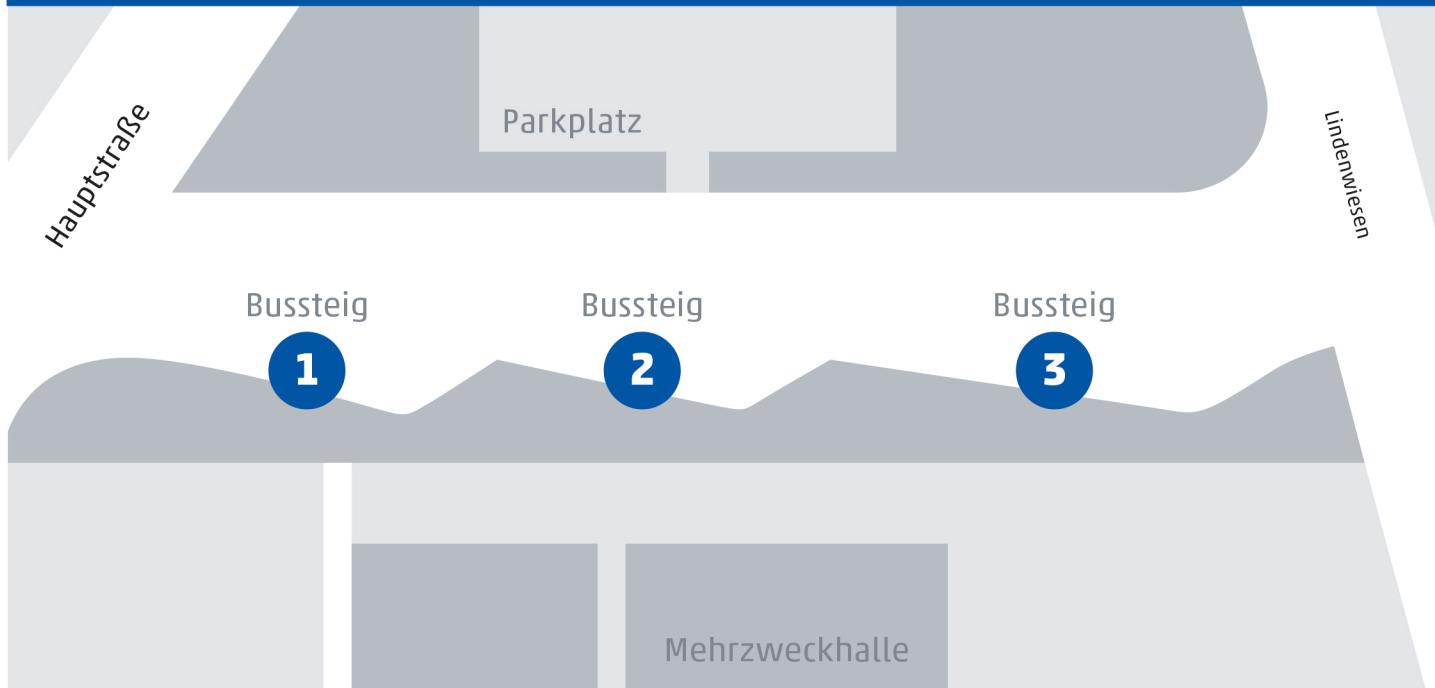

Königsheim ZOB/Ortsmitte

1 **Linie 250**
Richtung Mühlheim

2 **Linie 230**
Richtung Rietheim/
Spaichingen

3 **Linie 250**
Richtung Wehingen