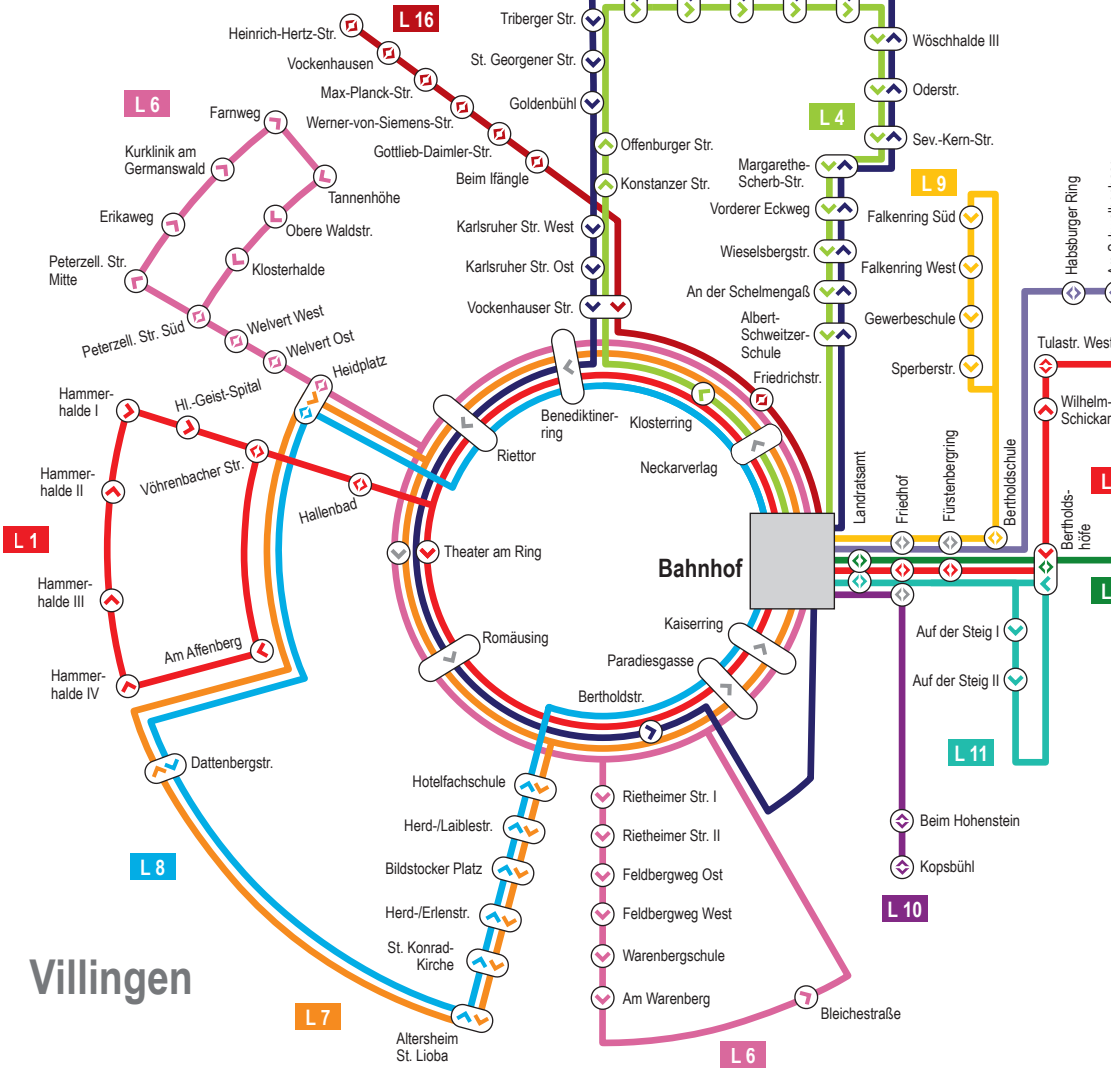

Linienetzplan Villingen-Schwenningen

Villingen

- Linie 1** Hammerhalde – Villingen Bf – Schilterh. – Schw.-Baar-Klinikum – Busbf – Rinelen
- Linie 2** Villingen Bf – Schw.-Baar-Klinikum – Schwenningen Busbf
- Linie 3** Villingen Bf – Schw.-Baar-Center – Strangen – Schwenningen Busbf
- Linie 4** Villingen Bf – Goldenbühl – Haslach – Wöschhalde
- Linie 5** Villingen Bf – Vorderer Eckweg – Wöschhalde – Haslach
- Linie 6** Kurgelbiet – Welvert – Villingen Bf – Warenberg
- Linie 7** Villingen Bf – Hotelfachschule – Südstadt – Heidplatz
- Linie 8** Villingen Bf – Heidplatz – Südstadt – Hotelfachschule

Schwenningen

- Linie 9** Villingen Bf – Friedhof – Steppach – Gewerbeschule
- Linie 10** Villingen Bf – Friedhof – Kopsbühl
- Linie 11** Villingen Bahnhof – Auf der Steig
- Linie 12** Schw.-Baar-Klinikum – Schw. Busbf – Steinkirchring – Hammerstatt – Industriegeb. Ost
- Linie 13** Schülerlinie nicht dargestellt, kein einheitlicher Linienweg
- Linie 14** Kleines Eschle – Schwenningen Bf – Schwenningen Busbf
- Linie 15** Schwenningen Busbf – Bahnhof – Messe – Waldfriedhof
- Linie 16** Villingen Bf – Ifängele – IG Vockenhäuser