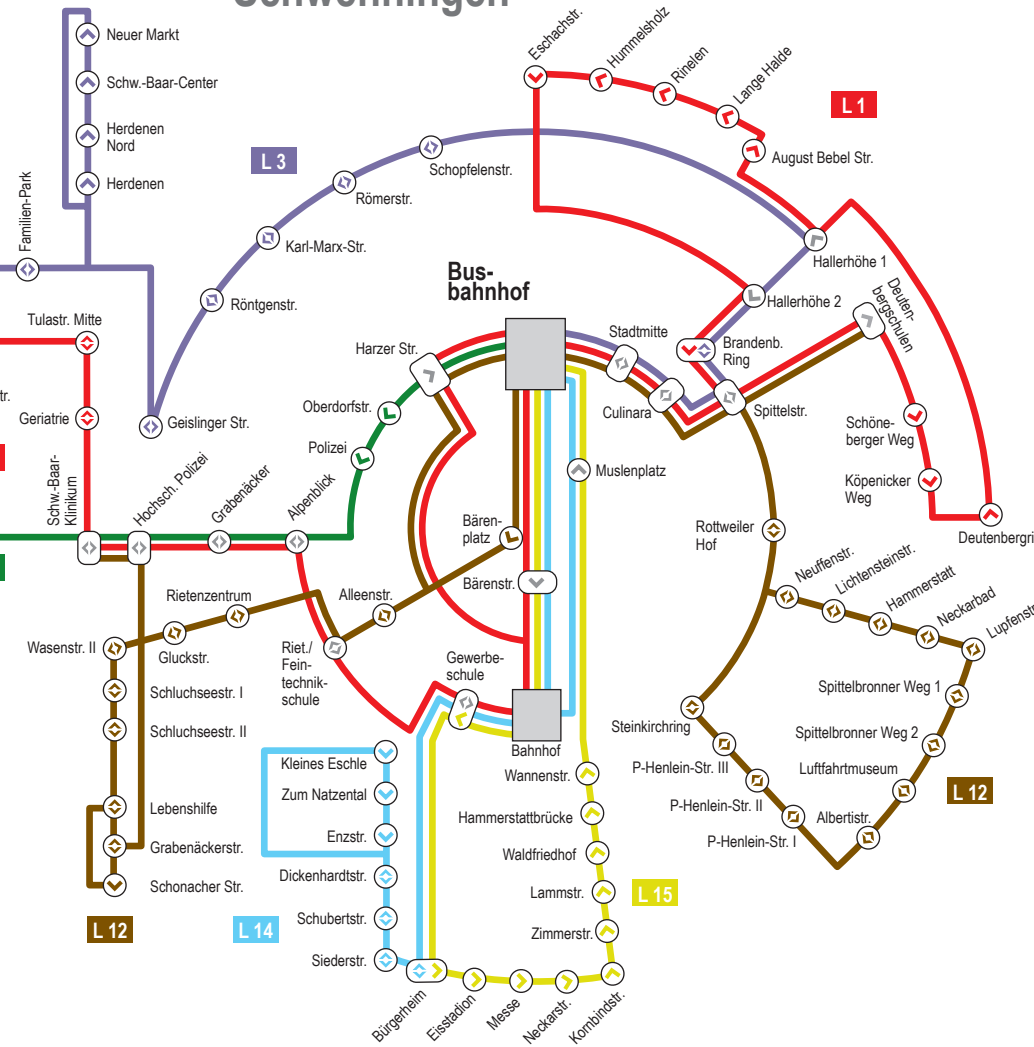

Linienetzplan Villingen-Schwenningen

Villingen

- Linie 1** Hammerhalde – Villingen Bf – Schilterh. – Schw.-Baar-Klinikum – Busbf – Rinelen
- Linie 2** Villingen Bf – Schw.-Baar-Klinikum – Schwenningen Busbf
- Linie 3** Villingen Bf – Schw.-Baar-Center – Strangen – Schwenningen Busbf
- Linie 4** Villingen Bf – Goldenbühl – Haslach – Wöschhalde
- Linie 5** Villingen Bf – Vorderer Eckweg – Wöschhalde – Haslach
- Linie 6** Kurgelbiet – Welvert – Villingen Bf – Warenberg
- Linie 7** Villingen Bf – Hotelfachschule – Südstadt – Heidplatz
- Linie 8** Villingen Bf – Heidplatz – Südstadt – Hotelfachschule

Schwenningen

- Linie 9** Villingen Bf – Friedhof – Steppach – Gewerbeschule
- Linie 10** Villingen Bf – Friedhof – Kopsbühl
- Linie 11** Villingen Bahnhof – Auf der Steig
- Linie 12** Schw.-Baar-Klinikum – Schw. Busbf – Steinkirchring – Hammerstatt – Industriegeb. Ost
- Linie 13** Schülerlinie nicht dargestellt, kein einheitlicher Linienweg
- Linie 14** Kleines Eschle – Schwenningen Bf – Schwenningen Busbf
- Linie 15** Schwenningen Busbf – Bahnhof – Messe – Waldfriedhof
- Linie 16** Villingen Bf – Ifängele – IG Vockenhäuser