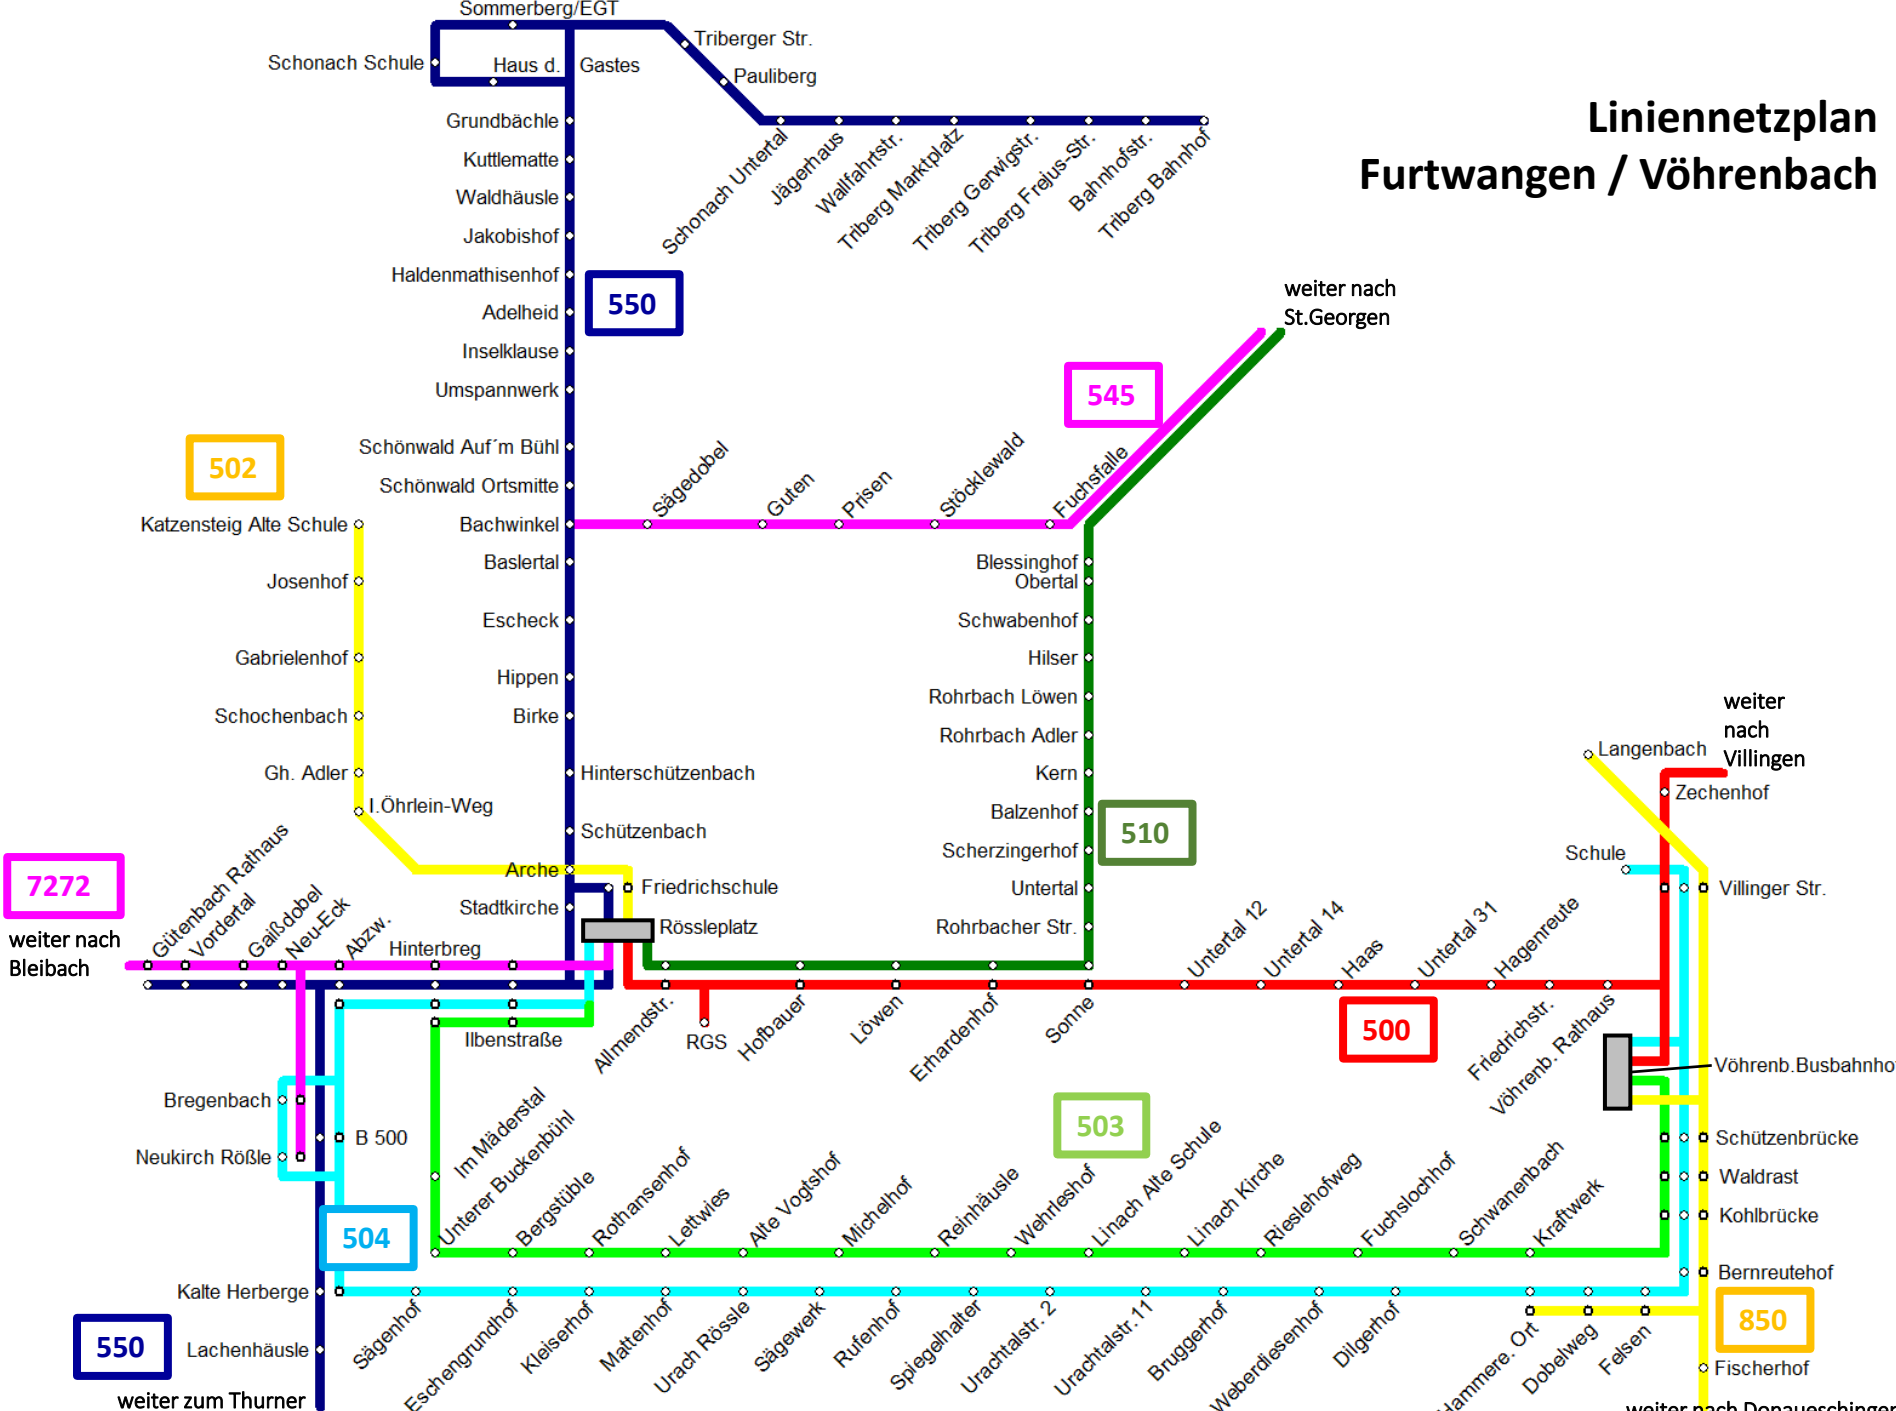

# Linienetzplan Furtwangen / Vöhrenbach

- 500 Furtwangen – Vöhrenbach – Villingen
- 502 Furtwangen – Katzensteig
- 503 Furtwangen – Linach – Vöhrenbach
- 504 Furtwangen – Urach – Hammereisenbach - Vöhrenbach
- 510 Furtwangen – Rohrbach – St. Georgen
- 545 Schönwald – St. Georgen
- 550 Triberg – Schonach – Schönwald – Furtwangen
- 850 Vöhrenbach – Hammereisenbach – Donaueschingen
- 7272 Furtwangen - Gütenbach - Bleibach