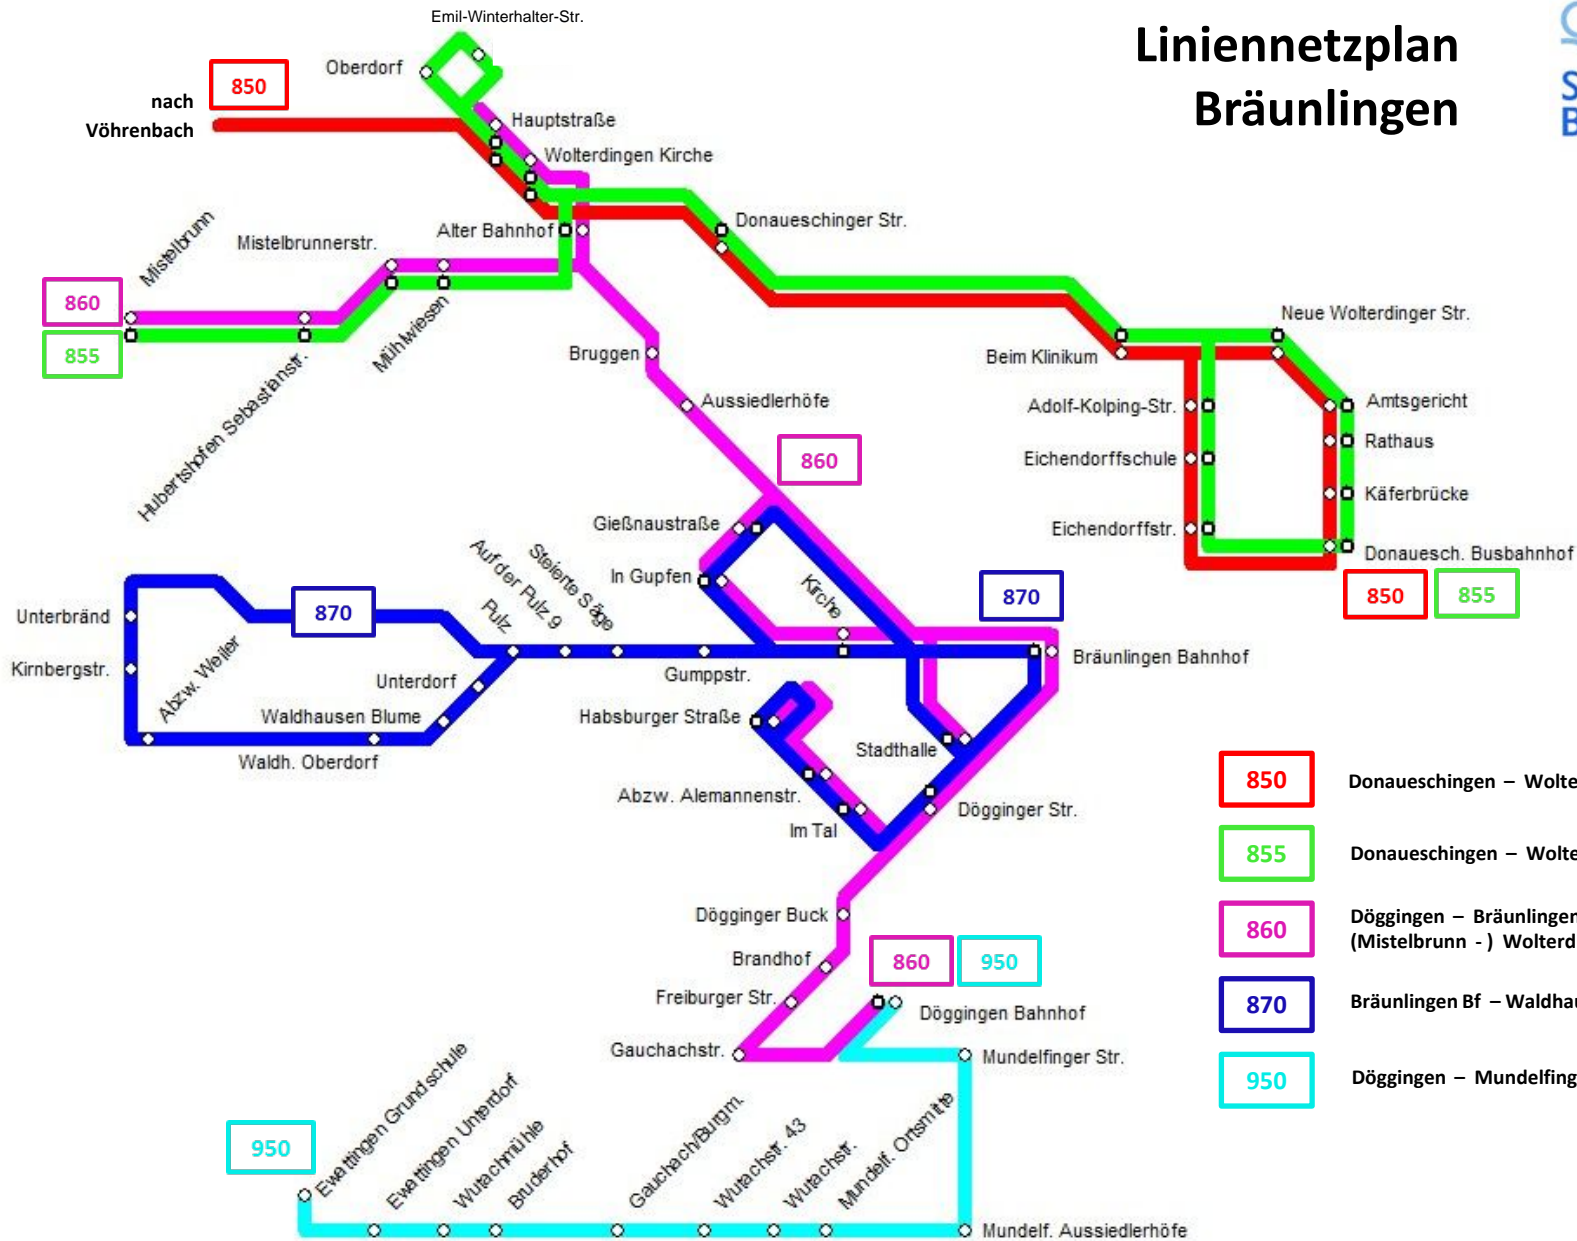

Liniennetzplan Bräunlingen

- 850 Donaeschingen – Wolterdingen – Vöhrenbach
- 855 Donaeschingen – Wolterdingen – Mistelbrunn
- 860 Döggingen – Bräunlingen – Bruggen – (Mistelbrunn -) Wolterdingen
- 870 Bräunlingen Bf – Waldhausen – Unterbränd
- 950 Döggingen – Mundelfingen – Ewatingen