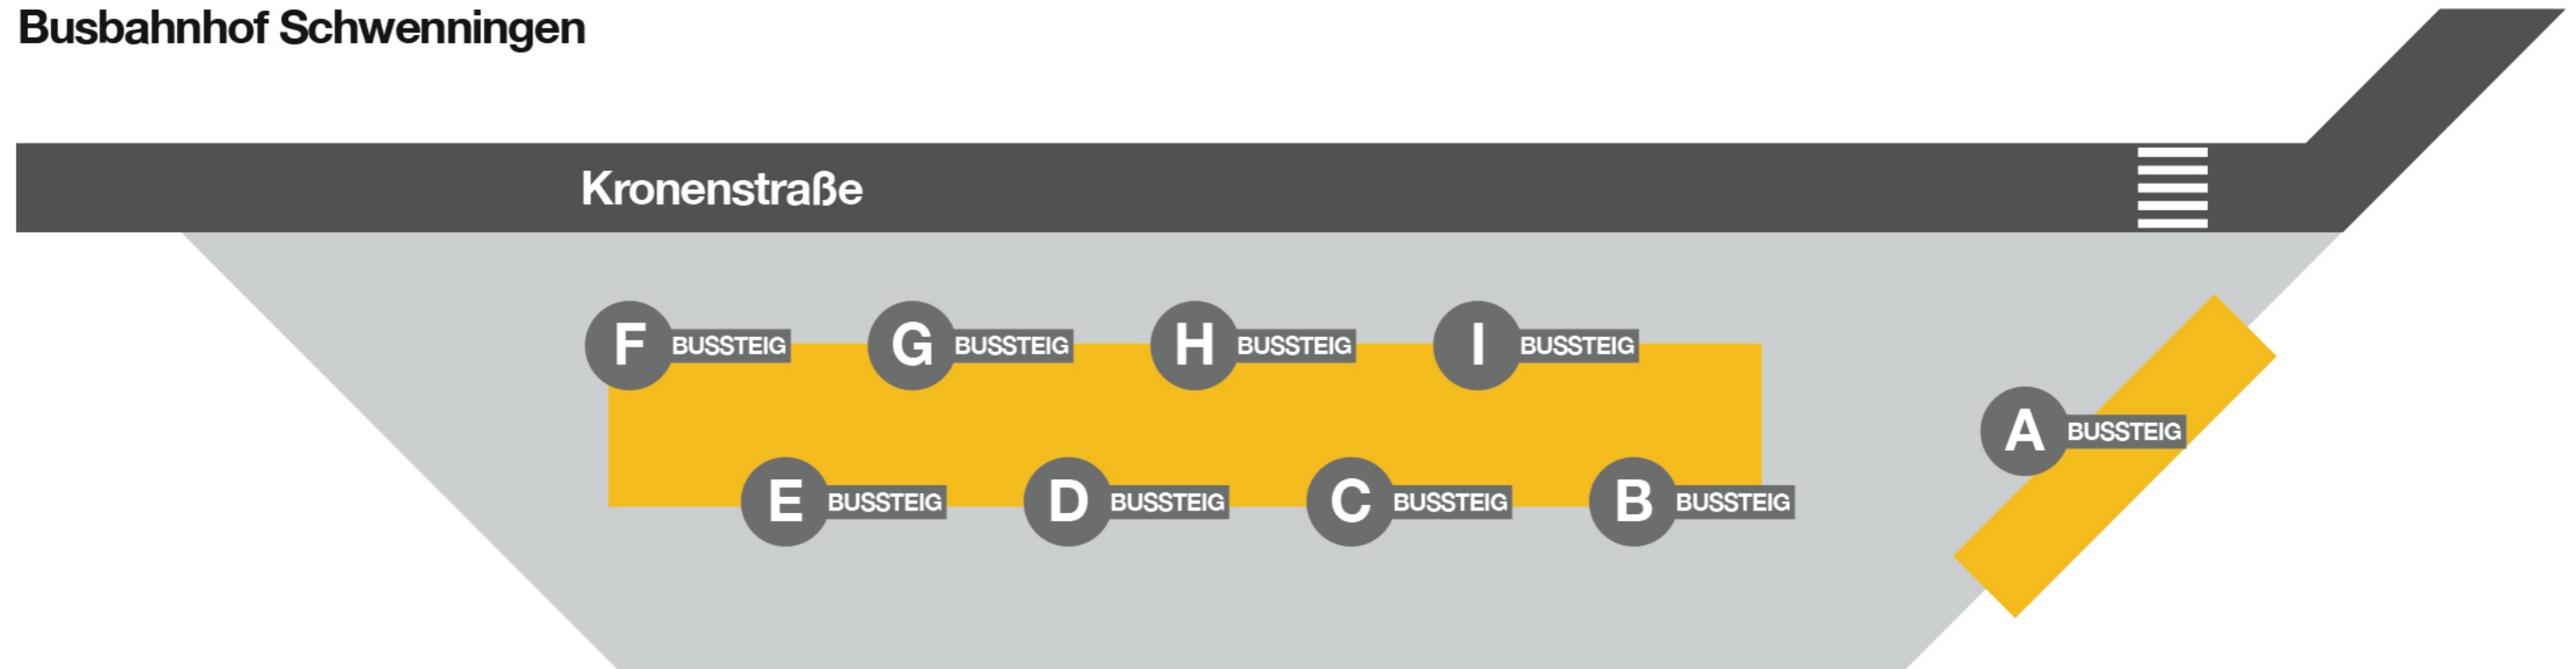

**Abfahrt am  
Busbahnhof Schweningen**

Linie	Fahrtrichtung	Bussteig
1	Deutenberg - Rinelen	<b>F</b>
1	Klinikum - Villingen Bf - Hammerhalde	<b>E</b>
2	Klinikum - Villingen Bf	<b>E</b>
3	Strangen - Herdenen - Villingen Bf	<b>I</b>
12	Industriegebiet Ost	<b>G</b>
12	Rieten - Grabenäcker - Klinikum	<b>C</b>

Linie	Fahrtrichtung	Bussteig
13	Kleines Eschle Zollhaus	<b>D</b>
14	Kleines Eschle	<b>D</b>
15	Waldfriedhof	<b>B</b>
25	Nachtacht - Villingen	<b>I</b>
26	Nachtacht - Villingen	<b>E</b>
750	Bahnhof Schweningen	<b>C</b>