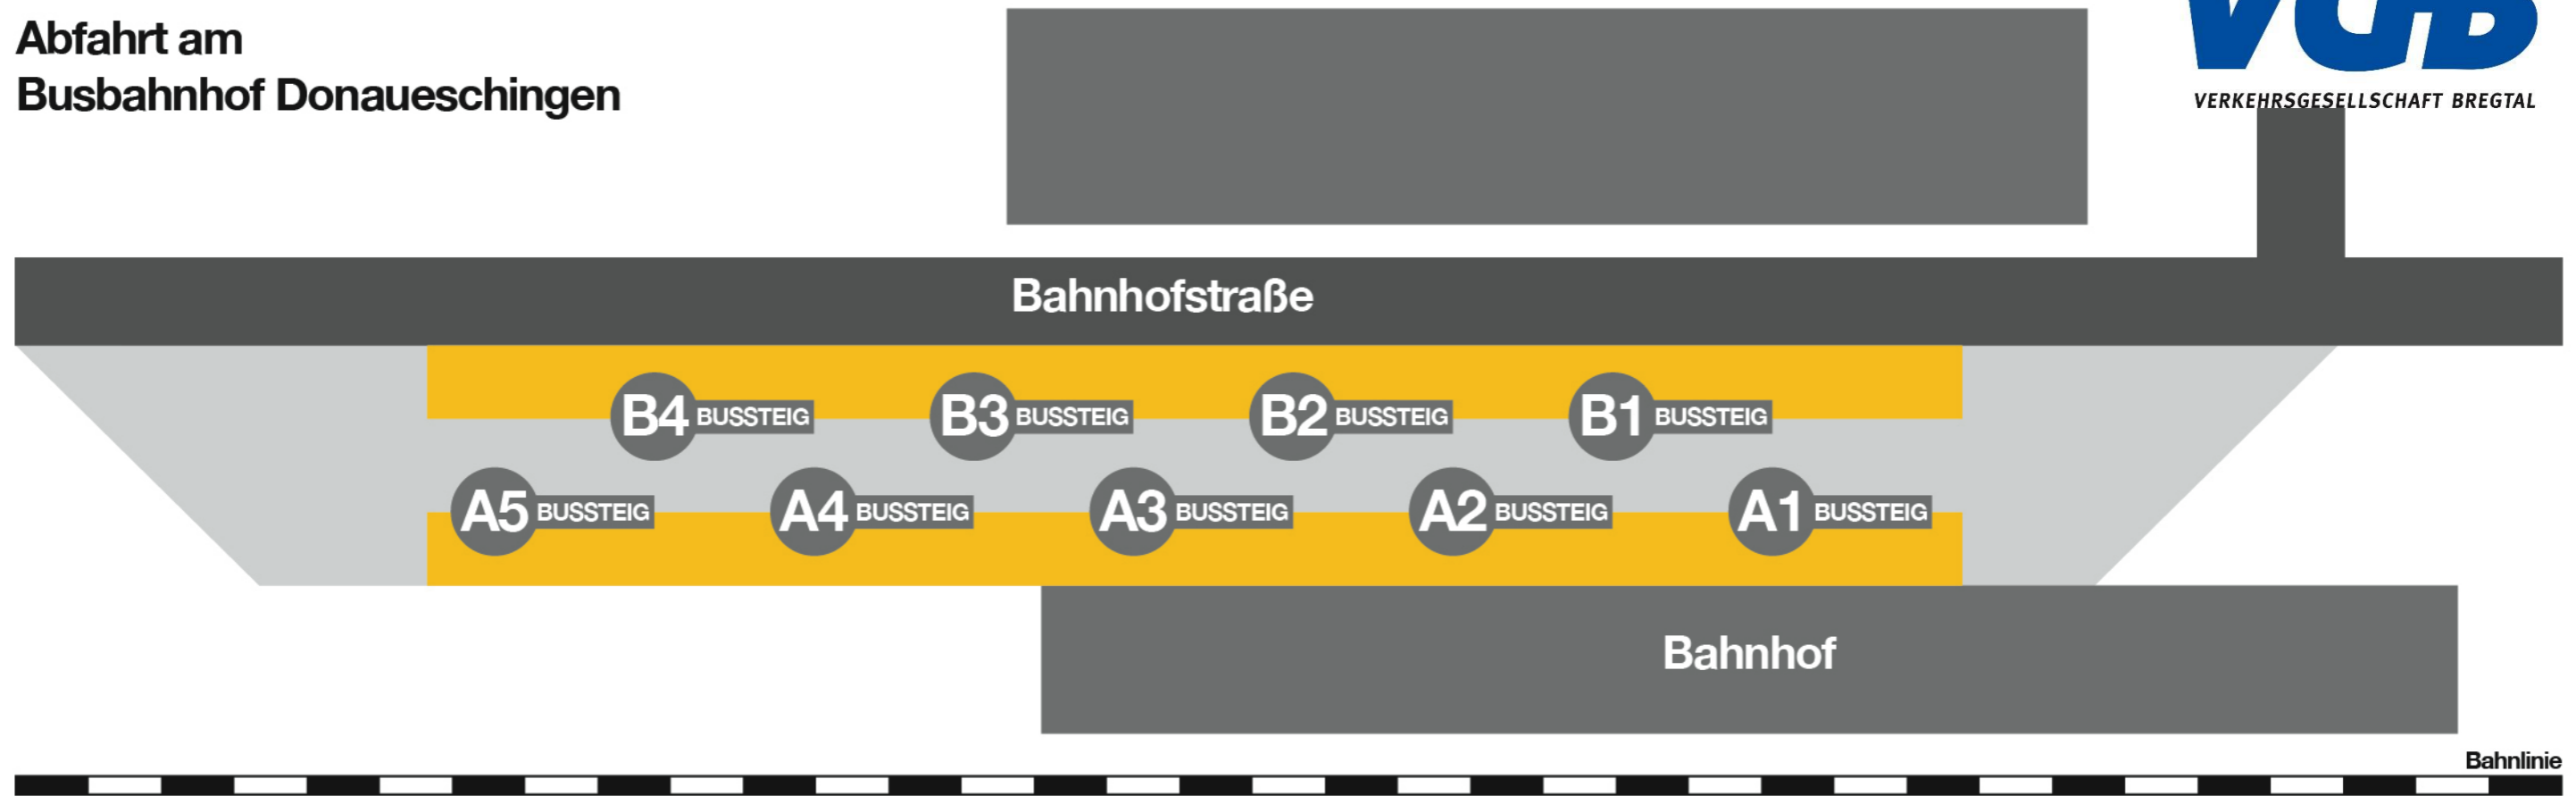

Abfahrt am
Busbahnhof Donaueschingen

Linie	Fahrtrichtung	Bussteig
DS 1	Im Störling - Steinweg Kindergarten	A3
DS 2	Kreisklinikum - Steinweg Kindergarten	B3
DS 3	Friedhof Äußere Röte	A4
	(Hinweis: TEILWEISE Bussteig A1 - siehe Fahrplan)	
SEV	Schienenersatzverkehr/Notverkehr	B1
620	Donaueschingen - Brigachtal	B4
800	Donaueschingen - Schwenningen	A5

Linie	Fahrtrichtung	Bussteig
810	Donaueschingen - Unterbaldingen (Ostbaar)	A5
820	Donaueschingen - Gutmadingen	A2
850	Donaueschingen - Vöhrenbach	B2
855	Donaueschingen - Mistelbrunn	B2
	(Hinweis: TEILWEISE Bussteig A1 - siehe Fahrplan)	
900	Schnellbus Donaueschingen - Blumberg	A1
910	Donaueschingen - Blumberg	A1