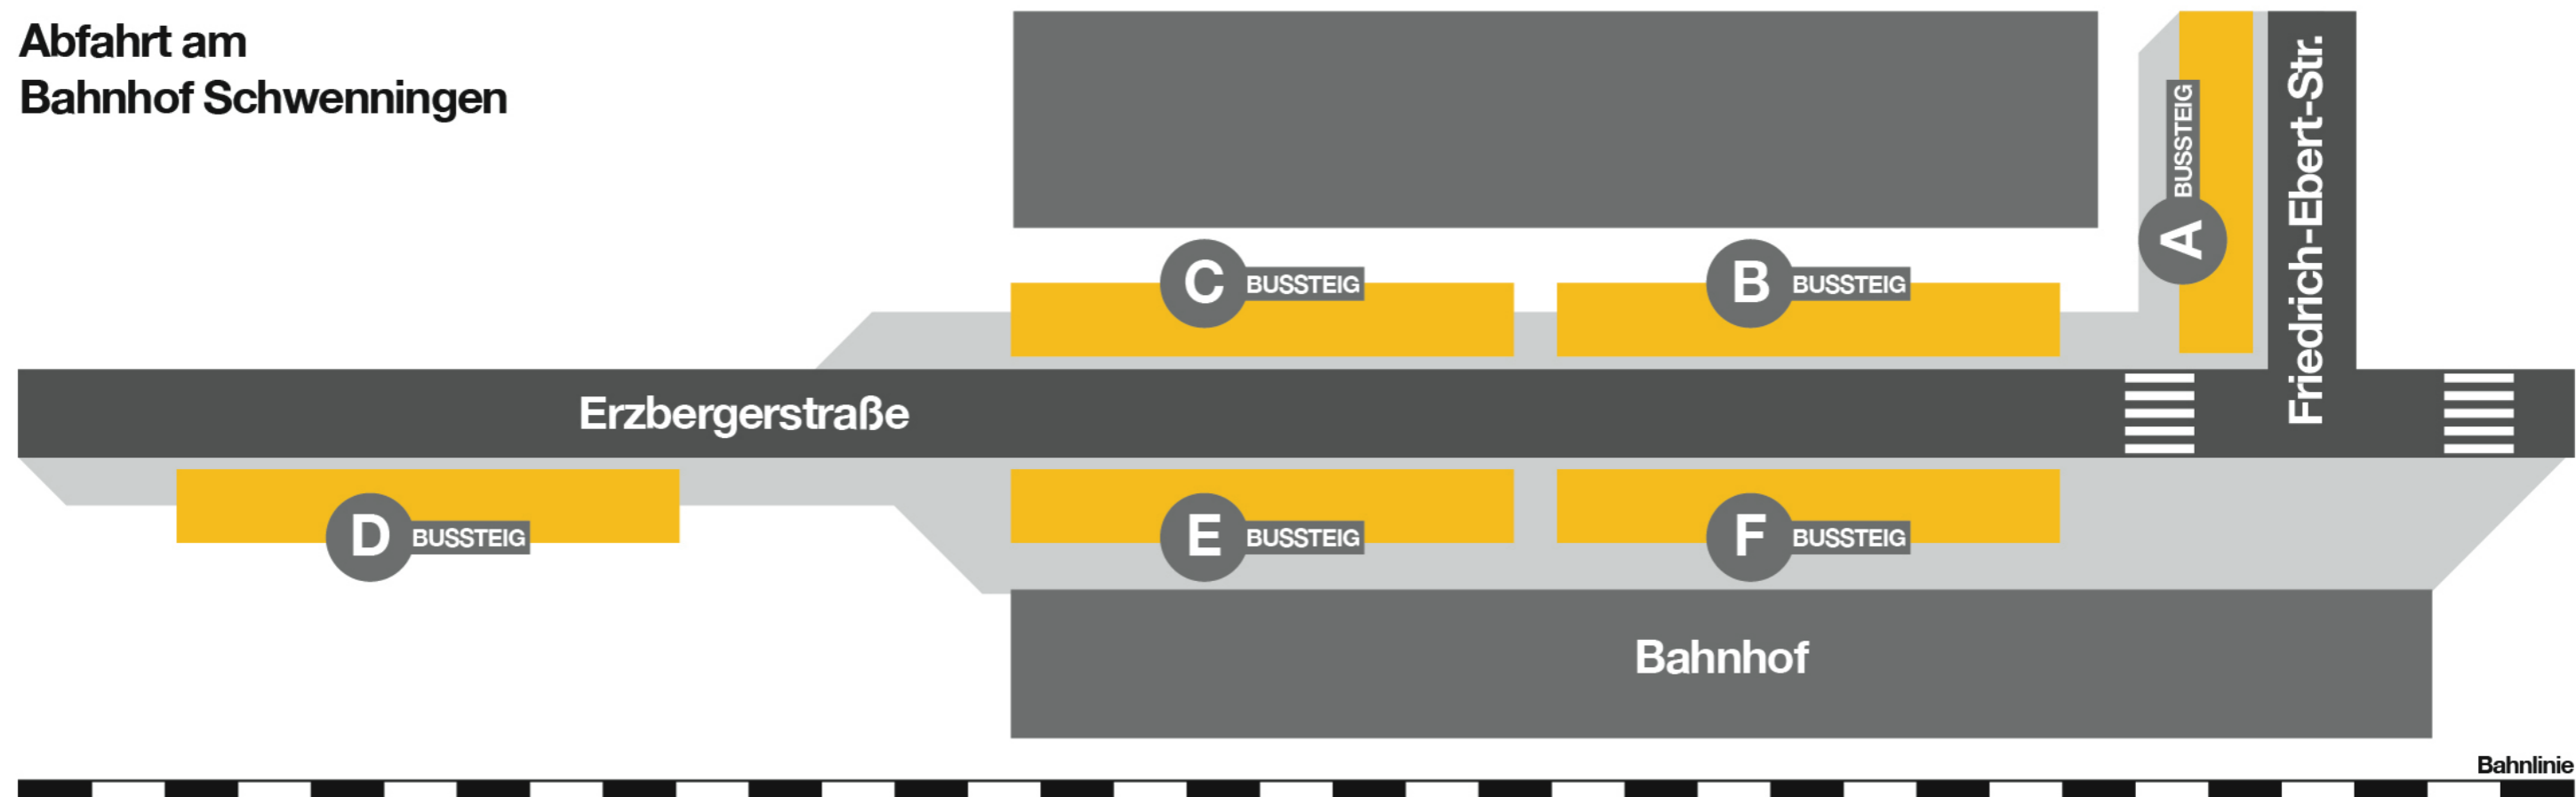

Abfahrt am
Bahnhof Schweningen

Linie	Fahrtrichtung	Bussteig	Linie	Fahrtrichtung	Bussteig
1	Klinikum - Villingen Bf - Hammerhalde	C	700	Hochemmingen - Tuningen	B
1	Busbf - Rinelen	F	750	Feintechnikschule - Steinerschule	B
13	Waldfriedhof	A	750	Dauchingen - Niedereschach	A
14	Rössleplatz - Busbahnhof	E			
14	Kleines Eschle	C	760	Klinikum - Weilersbach - Königsfeld	B
15	Eisstadion - Messe - Waldfriedhof	C	770	Mühlhausen - Weigheim - Trossingen	A
25	Nachtacht - Villingen	F	775	Dauchingen - Trossingen Bf.	A
26	Nachtacht - Villingen	C	800	Bad Dürkheim - Donaueschingen	B